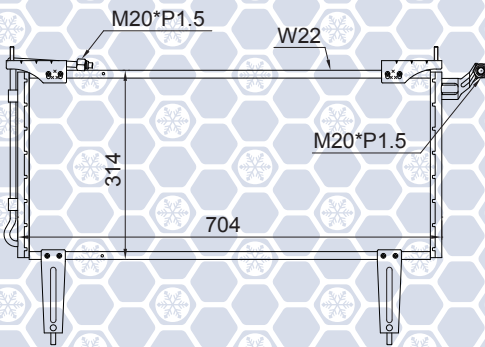

B2-00377

XJ40 - 4.0 L / XJS