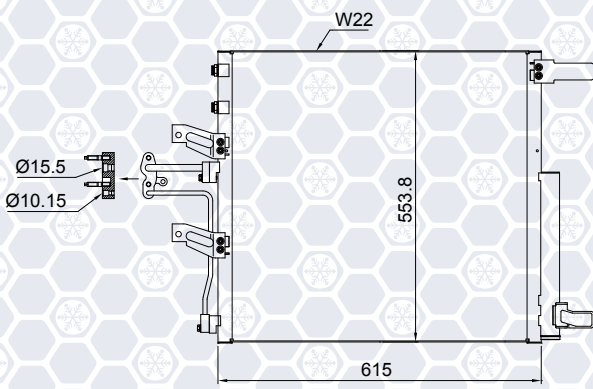

B6-01025

RAM R1500 10-11