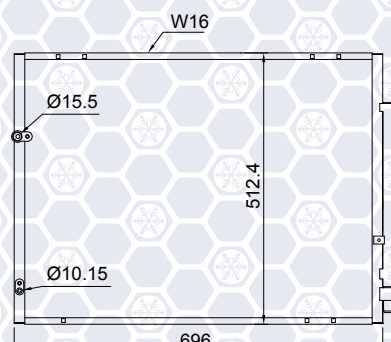

B3-00821

ALPHARD