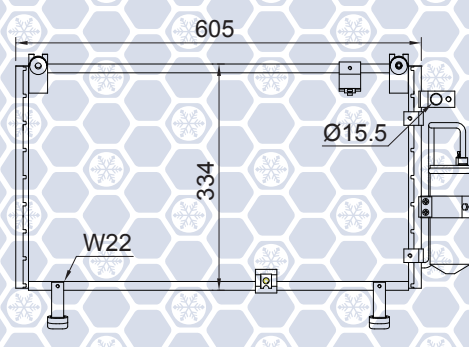

B2-01159

RODEO DIESEL MODEL