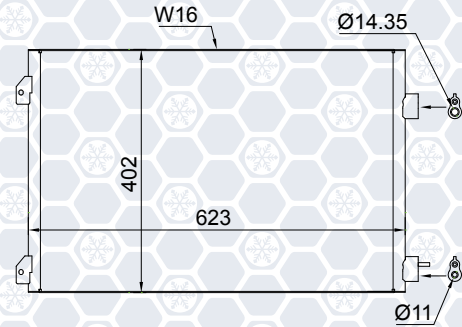

B1-00986

CLIO II PCI 1.5