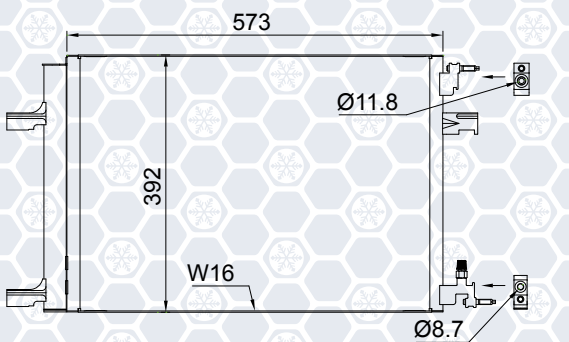

B1-01021

ASTRA J ALL ENGINES