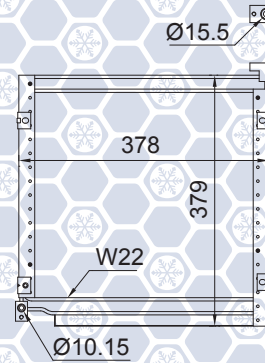

C7-00612
CIVIC