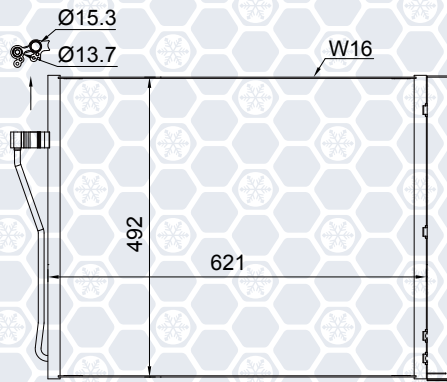

**B2-00041**

GRANADA / SCORPIO

**B1-01405**

SPORT

**B2-00052**

TRUCK NHR 3.5TON

**B2-00059**

CONCORDE / INTREPID / VISION