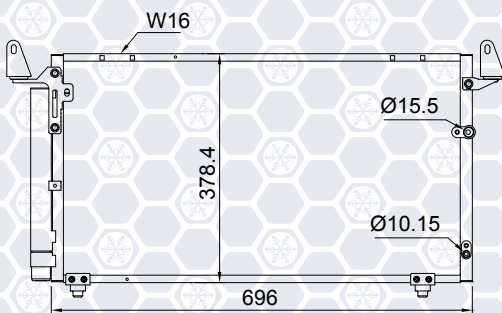

B3-00638

TUNDRA V8 DOUBLE CAB