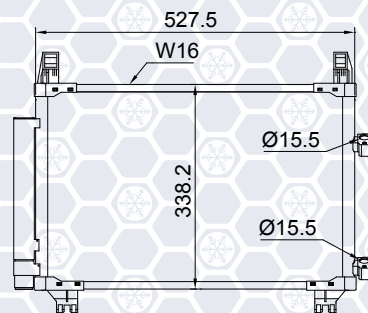

B3-00745

YARIS 1.0 / 1.3L PETROL