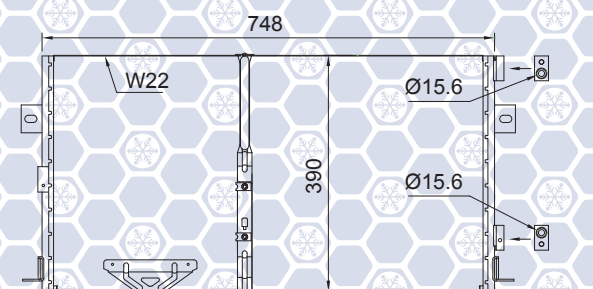

B2-00316 TOWN & COUNTRY - 2.4 L / CARAVAN - 2.4 L / VOYAGER - 2.4 L