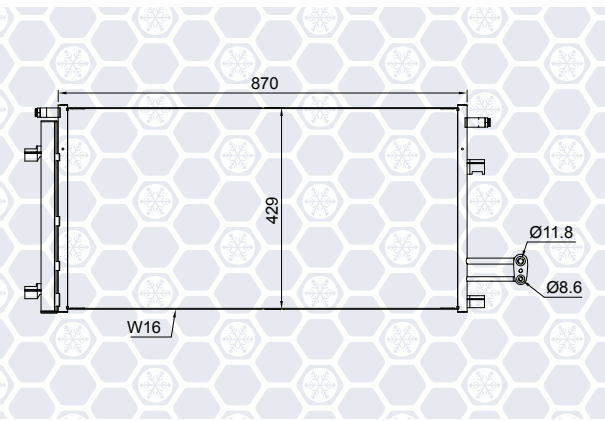

B1-01279

SILVERADO 5.3L /6.2L