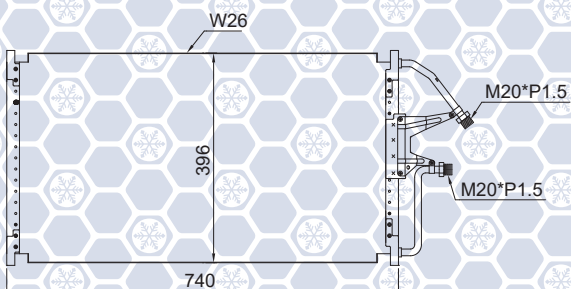

C1-00580A

C / K SERIES PICKUP