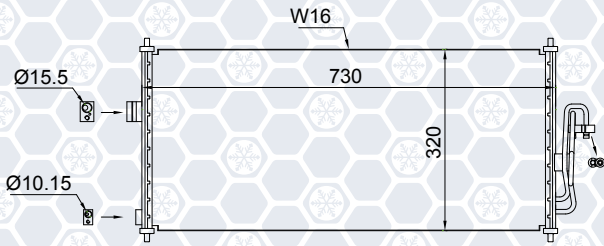

B1-00367

SENTRA - B15