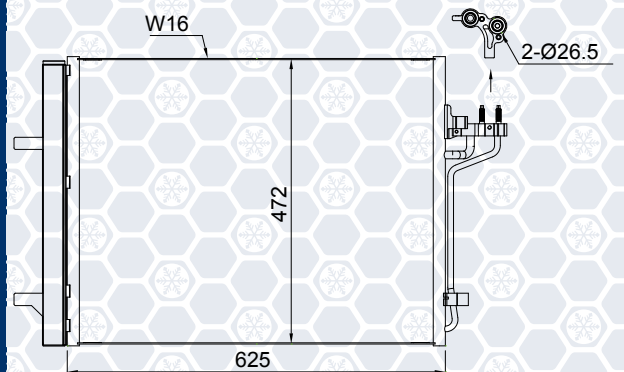

B1-01396

FOCUS 2.0T