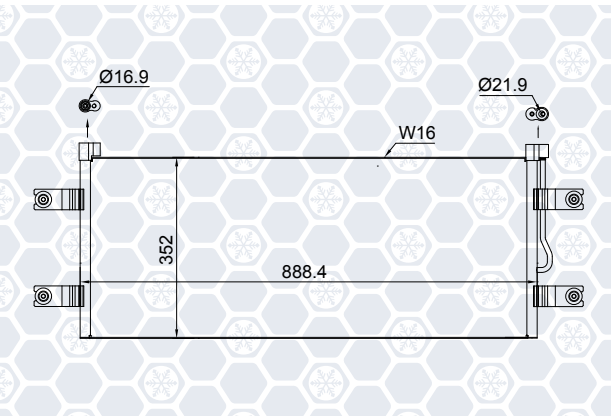

B1-01299

ACTROS WITH 2500MM CABIN