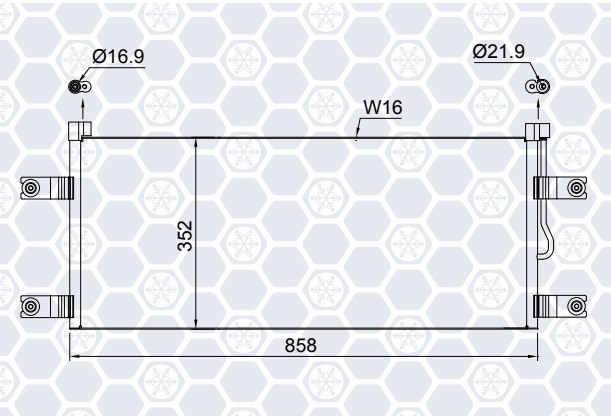

B1-01300

ACTROS WITH 2300MM CABIN