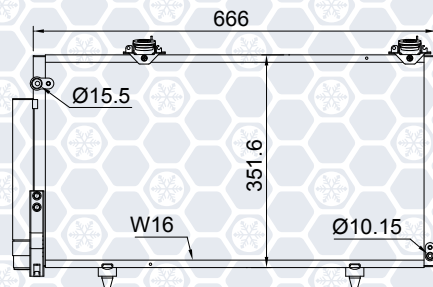

B3-00667

XA/XB