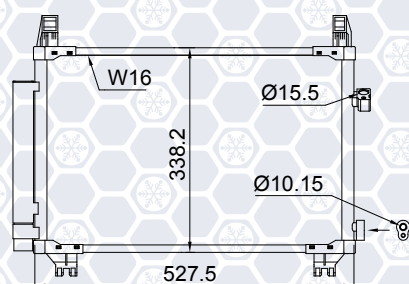

B3-00746

YARIS 1.4L DIESEL