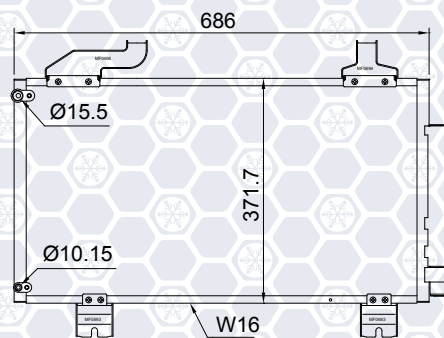

B3-00897

TSX