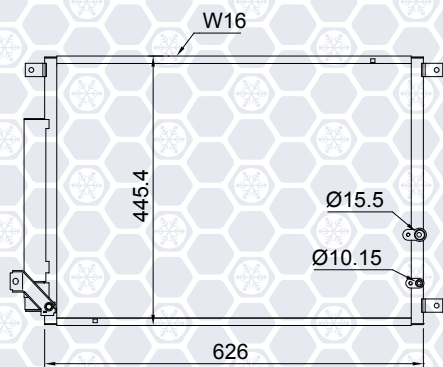

B3-00848

CTS