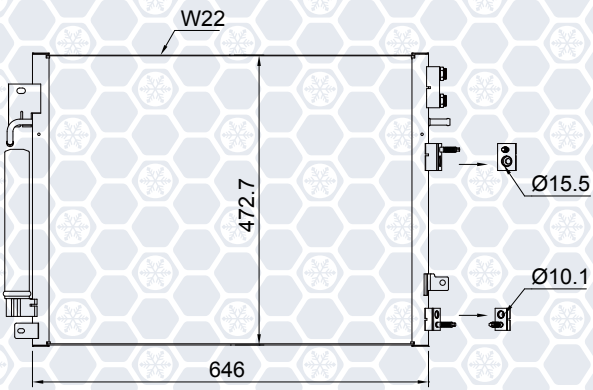

B6-01020

300 2.7/3.5 /5.7 L