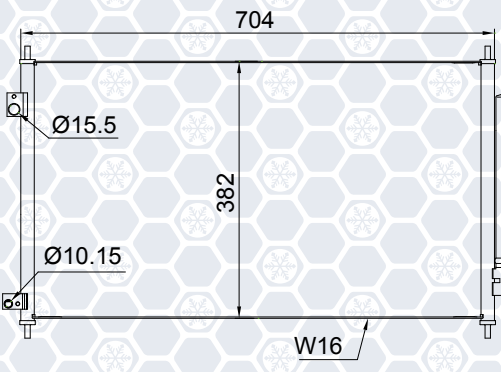

B1-01142

RDX