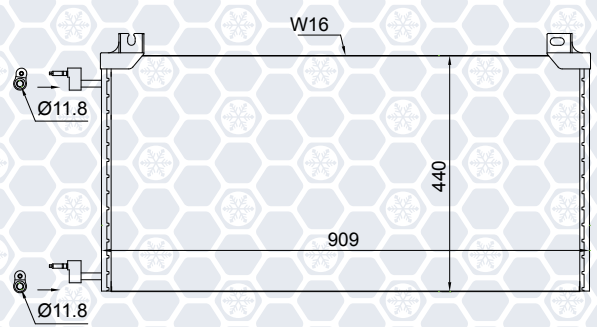

B1-00444

ESCALADE/DENALI XL/SILVERADO 3500/SUBURBAN/TAHOE/SIERRA PICKUP/YUKON XL