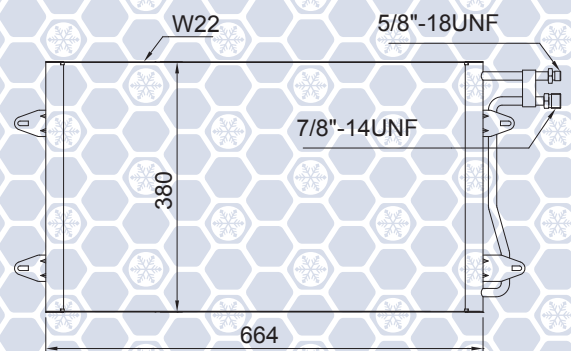

B2-00864

LT II