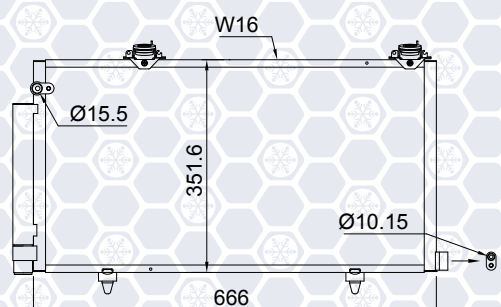

B3-00732

SIENTA CP8