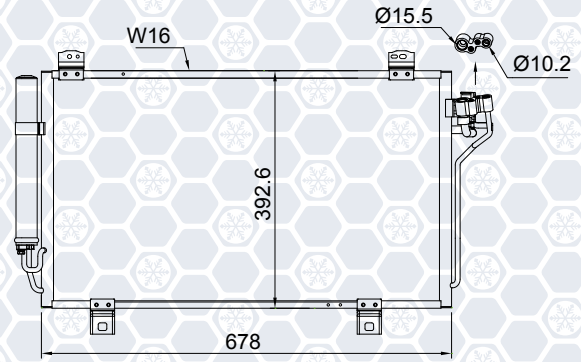

B1-01192

3 / 6