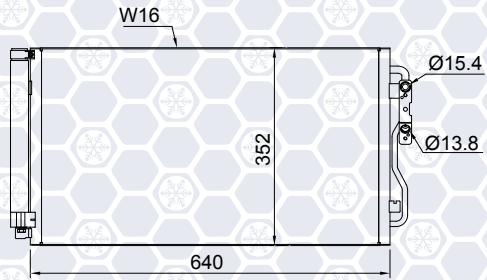

B1-01186

3 SERIES 320/328/335