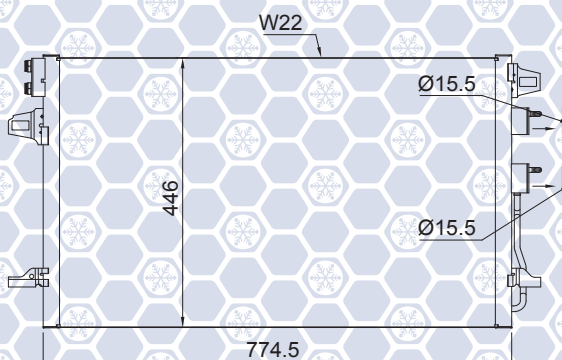

B2-00700

TOWN & COUNTRY / CARAVAN