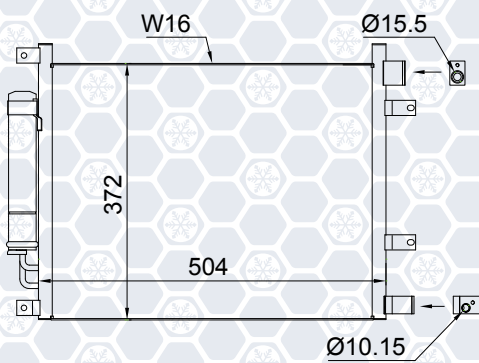

B1-01095

NEW MARCH