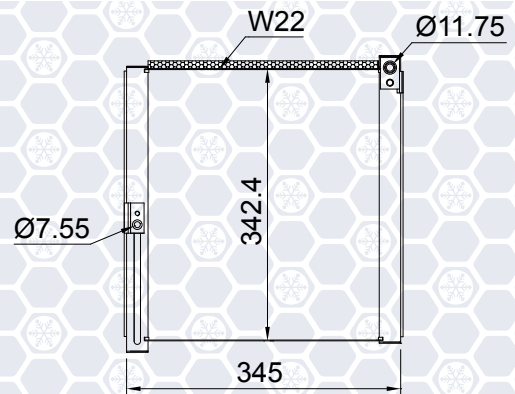

B6-00997

FUSO 3.5T