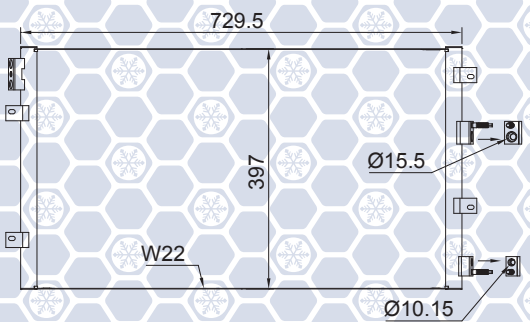

B2-00663

SEBRING SDN/CONV. / STRATUS SDN/CONV.