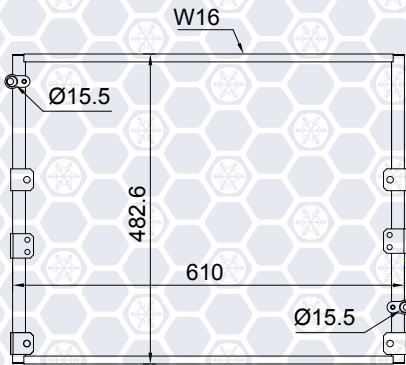

B1-01055

PRADO VZJ-RZJ-KZJ 95