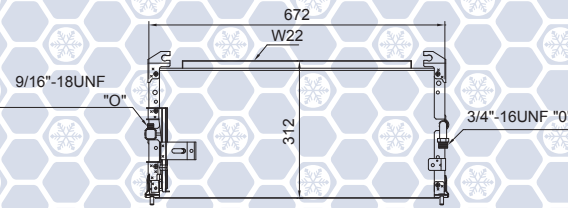

C7-00557

ECLIPSE / TALON