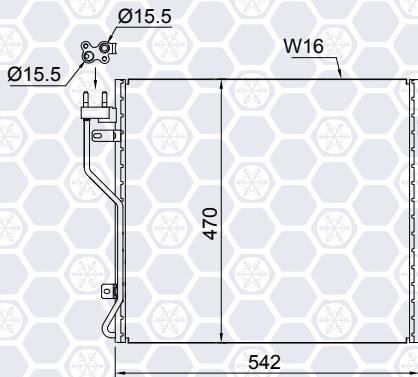

B1-00441

LIBERTY / LIBERTY DIESEL