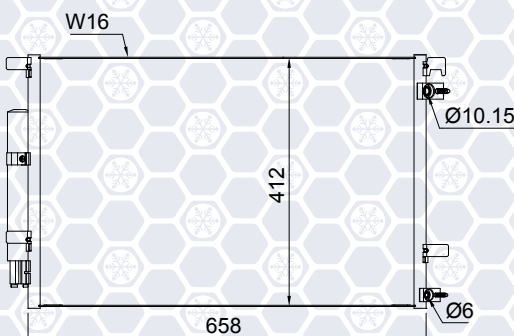

B1-01363

MUSTANG GT 5.0L