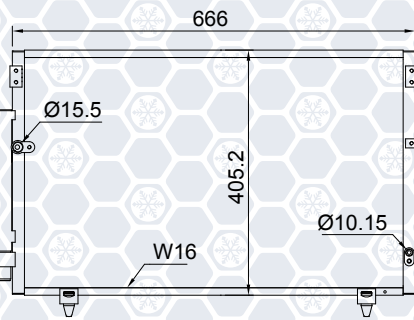

B3-00727

WISH