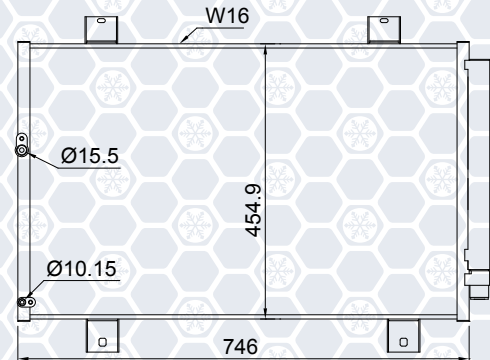

B3-00845

HIGHLANDER