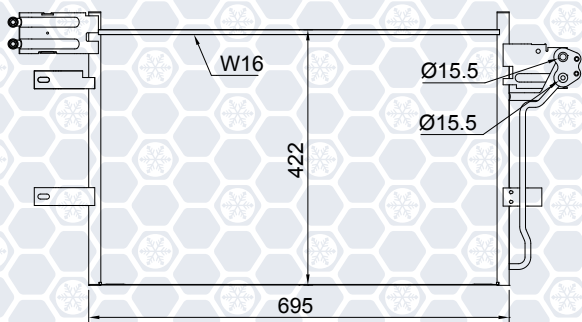

B3-00834

FLEX / TAURUS / MKS / SABLE