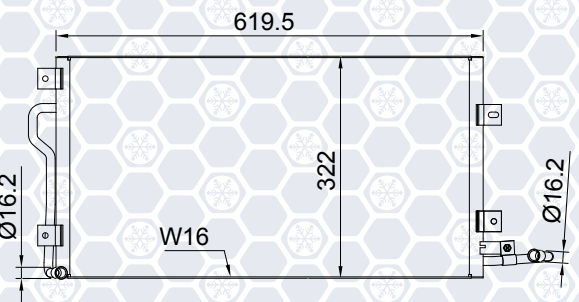

B1-01100

FIESTA Amazon 1.6L&ECO Sport