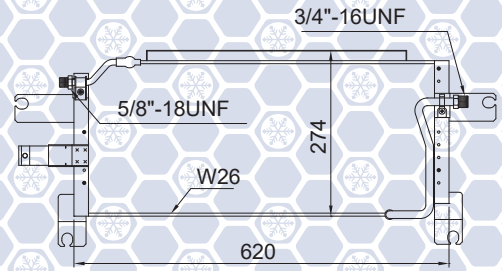

C1-00715

RODEO