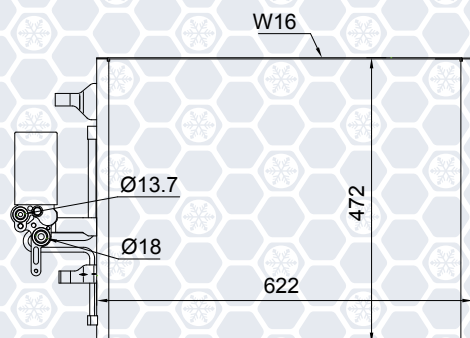

B1-01035

S60, XC60, V70, 2.0i, 3.0i, 3.2i, 2.0D, 2.4D