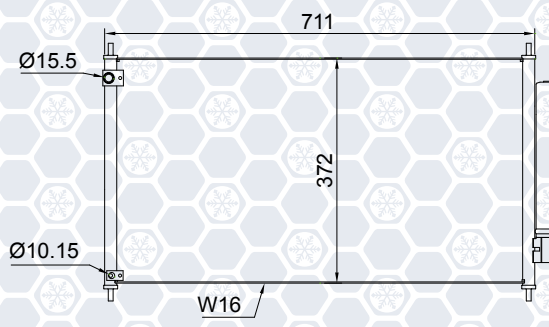

B1-01178

ACCORD