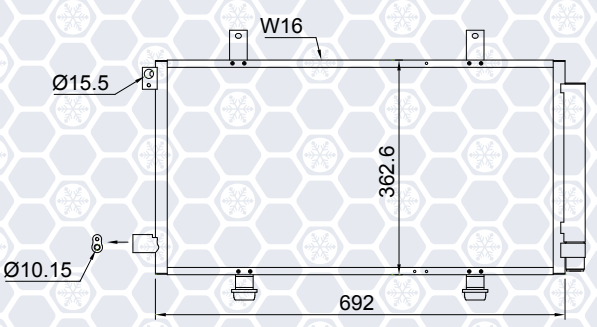

B1-01154

SX4