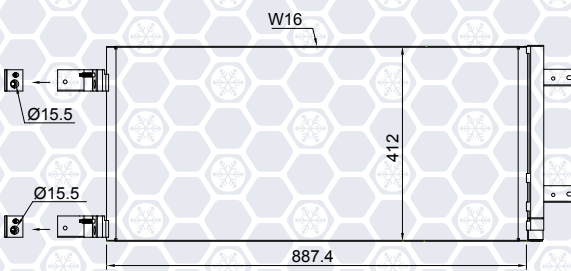

B1-01136

F SRS SUPER DUTY 6.7L