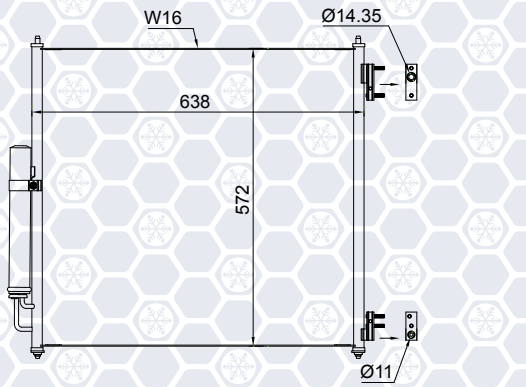

**B2-00041**

GRANADA / SCORPIO

**B1-01405**

SPORT

**B2-00052**

TRUCK NHR 3.5TON

**B2-00059**

CONCORDE / INTREPID / VISION