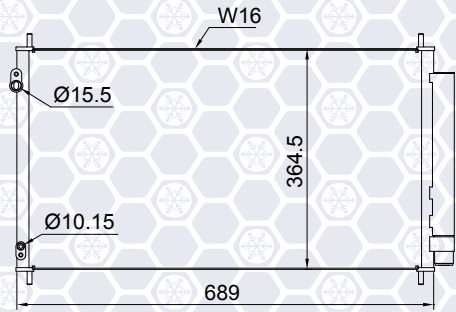

B3-00909

TL