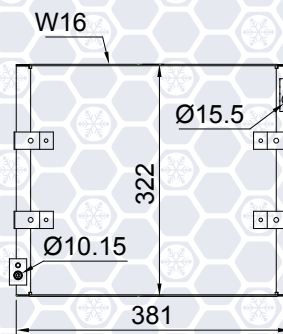

B1-01270

CANTER FUSO