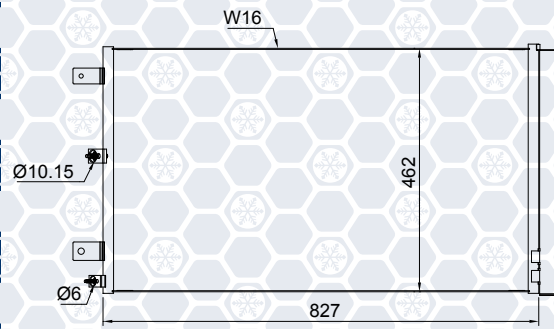

B1-01365

F-150