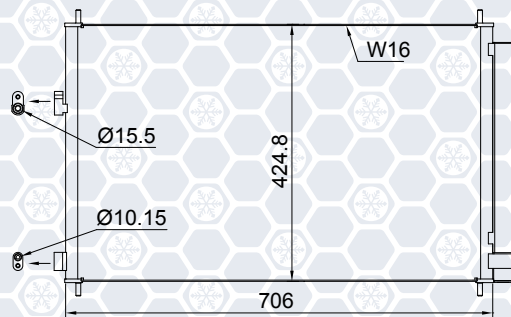

B3-00712
PREVIA / ACR30 / RAV 4 / ACA33