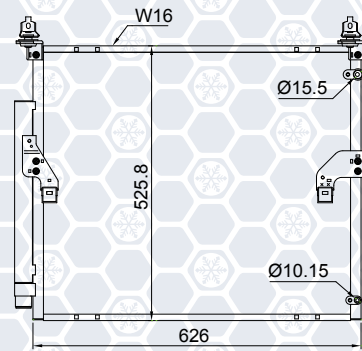

B3-00743

FJ CRUISER