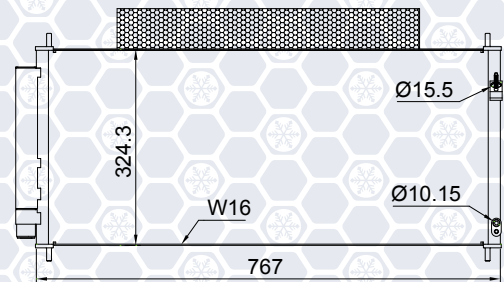

B3-00920

FIT