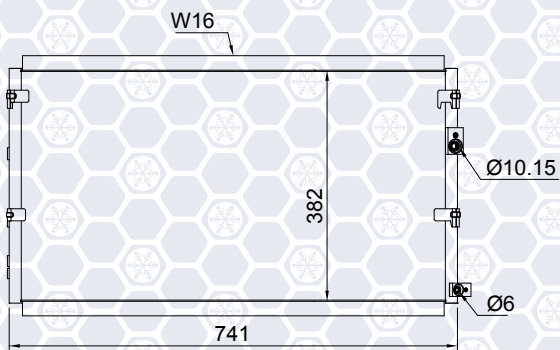

B1-01362

MUSTANG (ECOBOOST) 2.3L