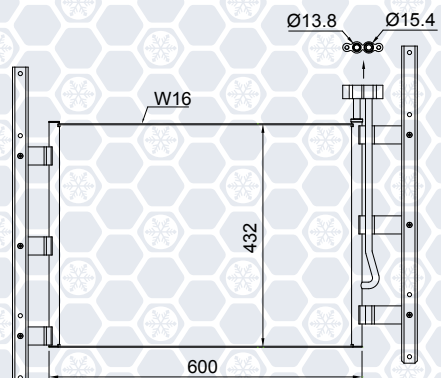

B1-01210

F2000