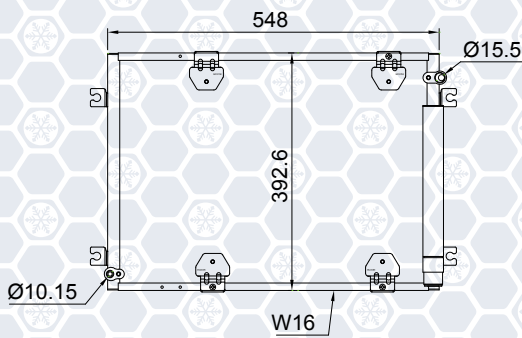

B1-00992

GRAND VITARA