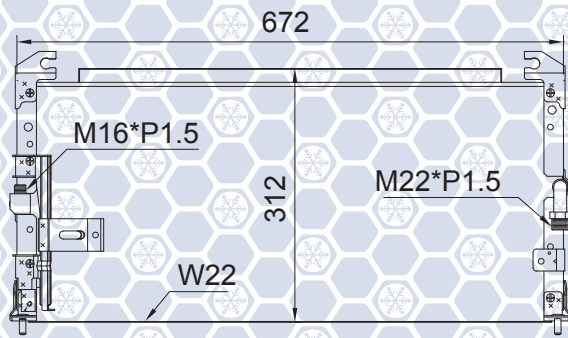

### C7-00556

TALON / ECLIPSE