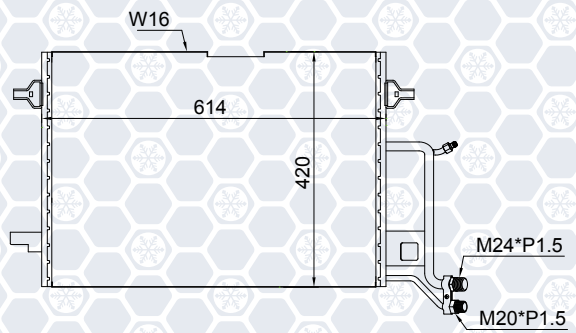

B1-00430

PASSAT / A6 2.8L / 3.0L / S6 2.8L / 3.0L