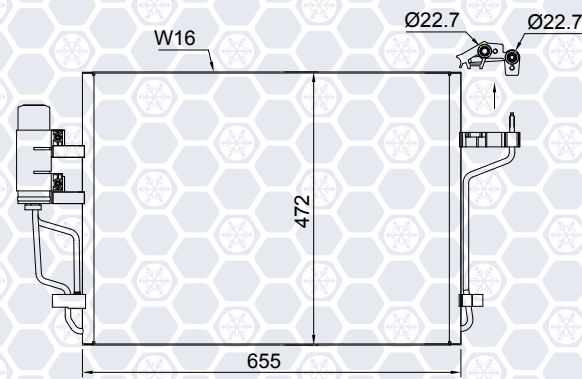

B1-01141

ESCAPE 2.0L