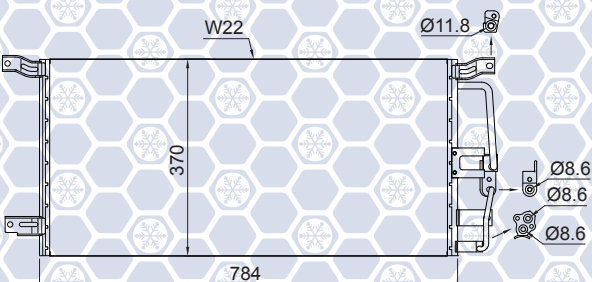

B2-00388 VENTURE / SILHOUETTE / AZTEK /
MONTANA / TRANSPORT