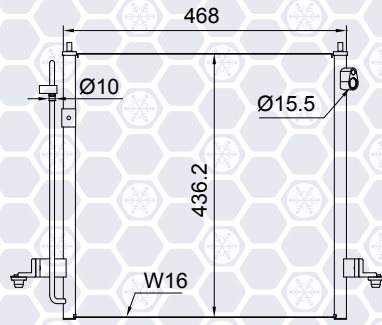

B3-00899

TRITON ML 2.5L/3.2L / L200