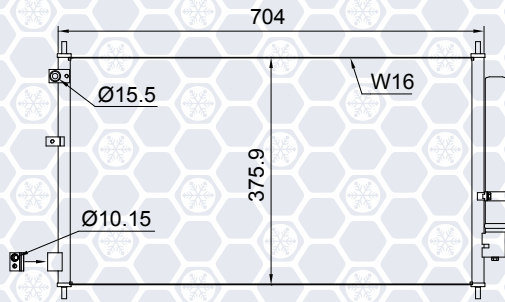

B3-00794

RDX