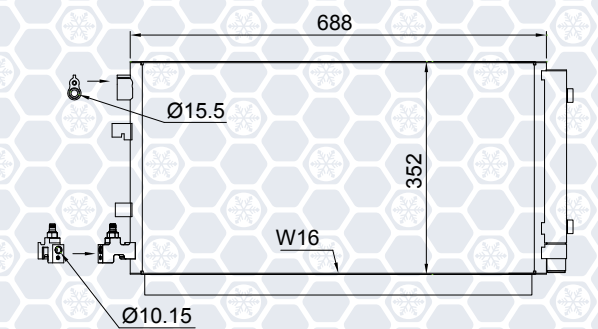

B1-01092

MEGANE CC