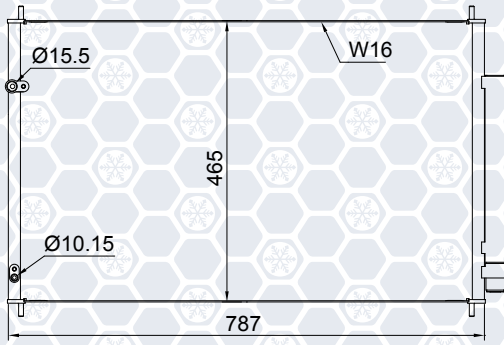

B3-00757

MDX