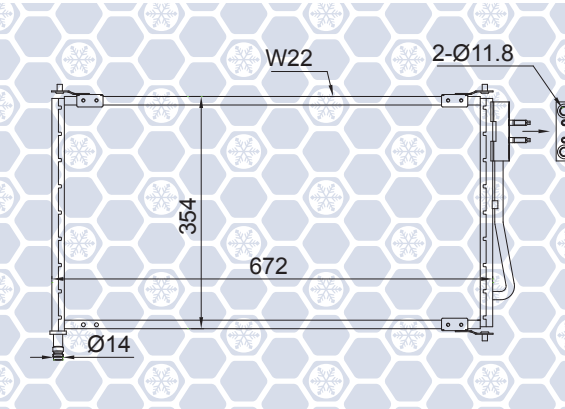

B2-00539

FOCUS