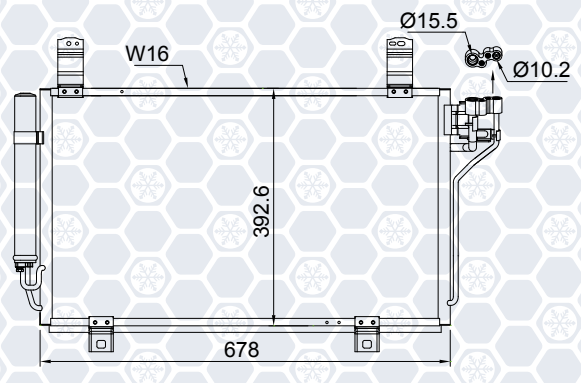

B1-01166

CX5