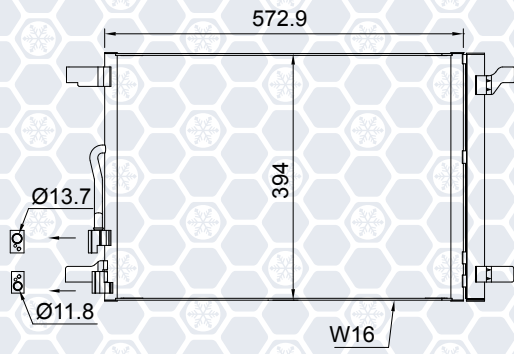

B1-01351

GOLF VII