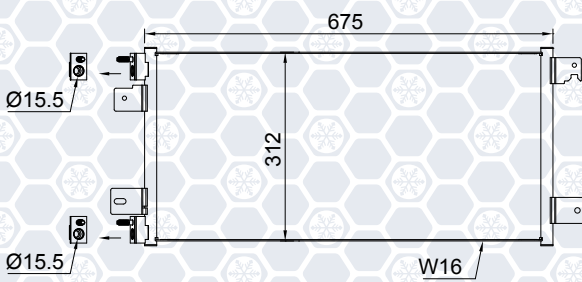

B1-01359

200 M/T