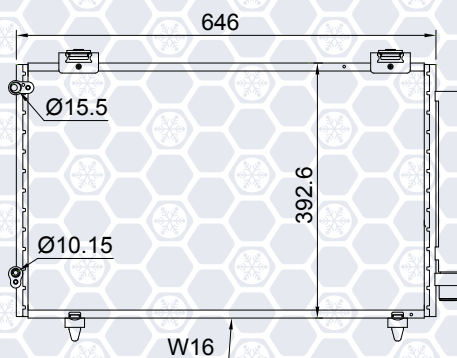

B1-00442

COROLLA / MATRIX