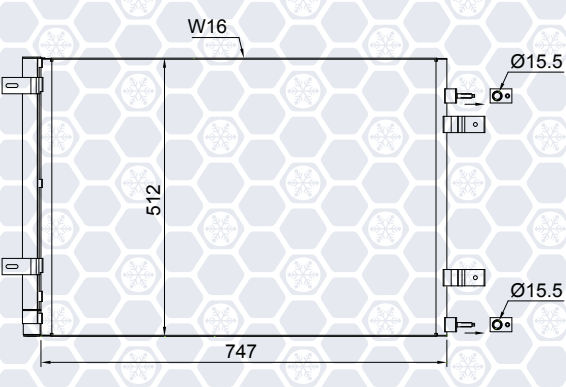

B1-01139 F250 SUPER DUTY 6.2L V8 / F350/F350
SUPER DUTY 6.2L V8