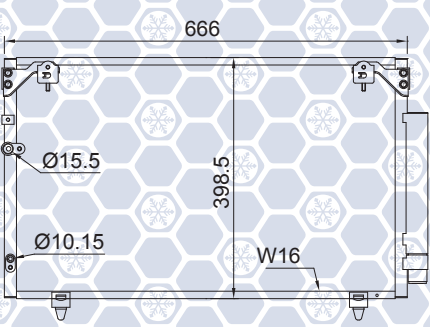

B3-00635

TC