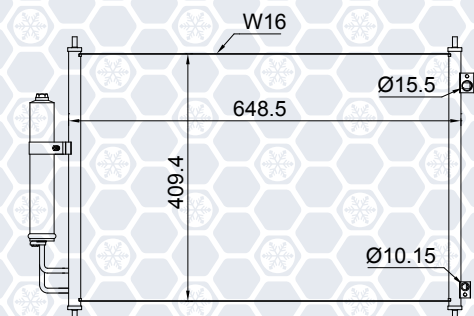

B3-00847

ROGUE