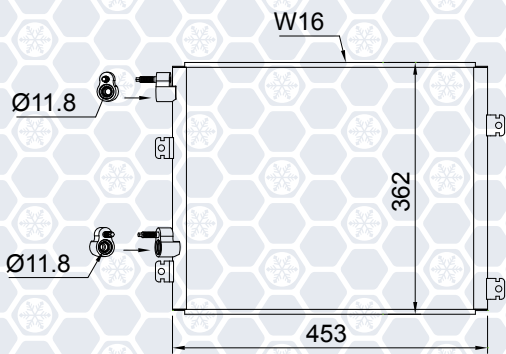

B1-01096

KA