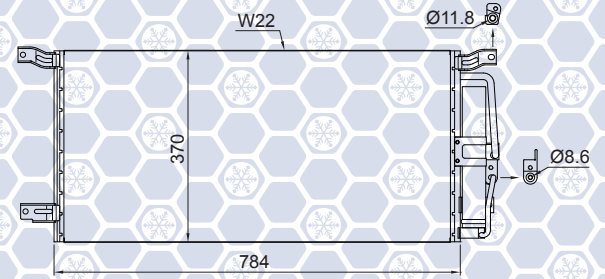

B2-00388A

RENDEZVOUS