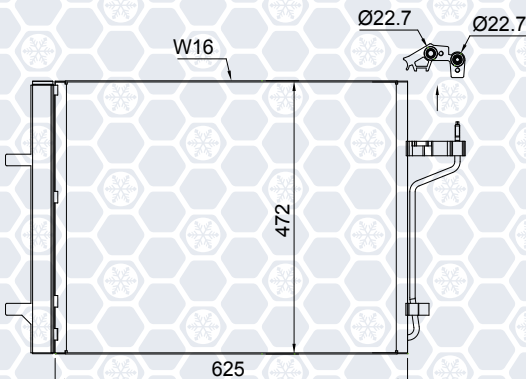

B1-01138

C-MAX HYBRID SEL/ENERGI SEL / ESCAPE 1.6/2.5L