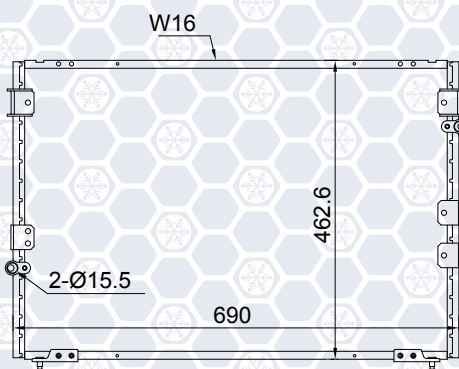

B1-00203

TOWNACE - SBV KR 42