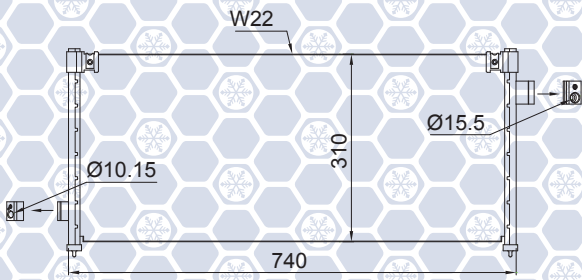

B2-00447

LEGACY / OUTBACK