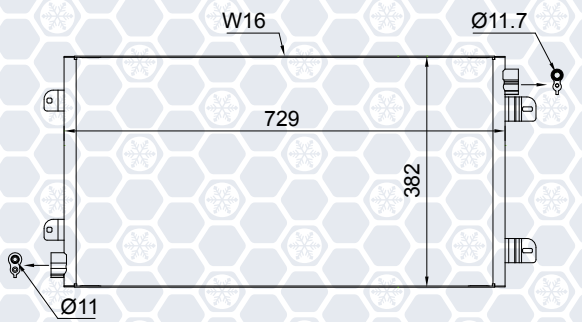

B1-01062

MASTER III BOX