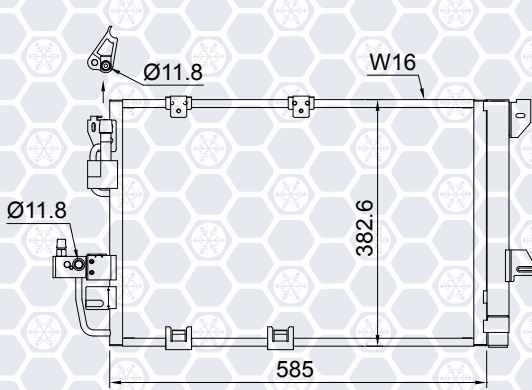

B1-00437A

ASTRA - G