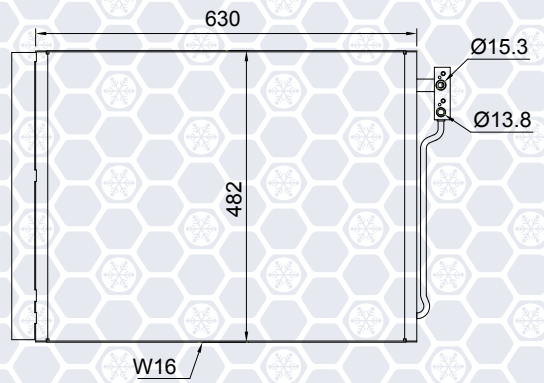

B1-01222

5 SERIES 528i/528xDRIVE 2.0L L4