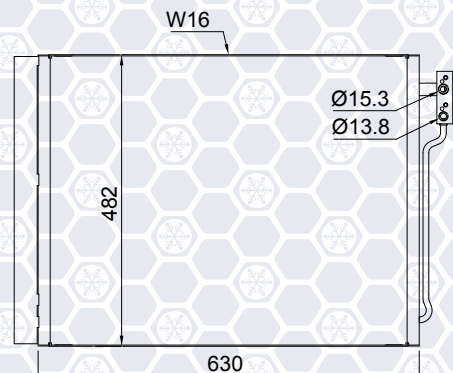

B1-01222A

5 SERIES (10) 2.0