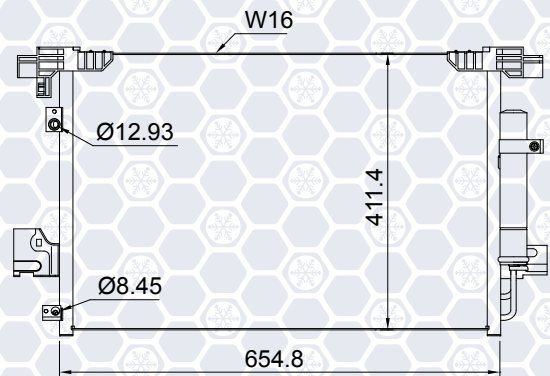

B3-00843

OUTLANDER / LANCER