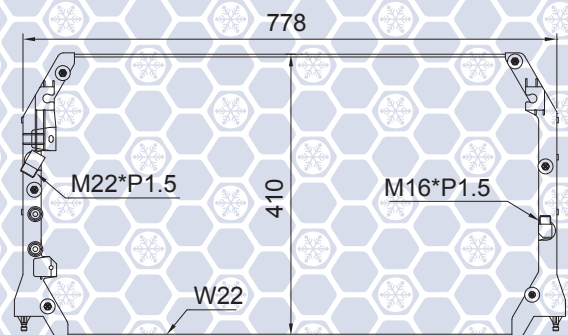

C7-00558

CAMRY / WINDOM / ES300