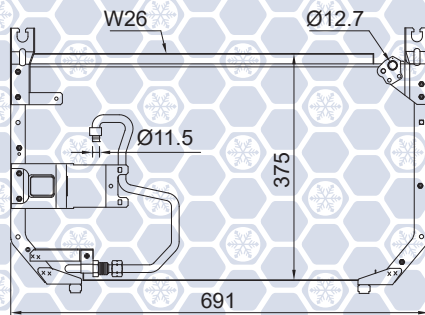

C1-00559

ALTIMA