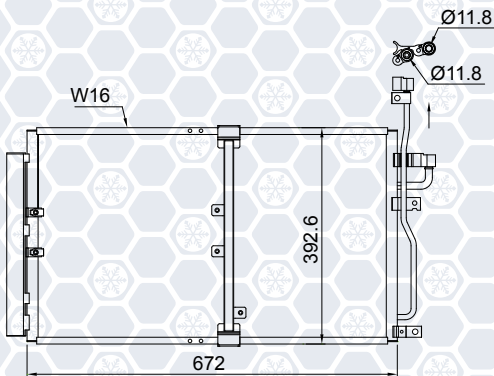

B1-01250

CAPTIVA CG 2.0L DIESEL