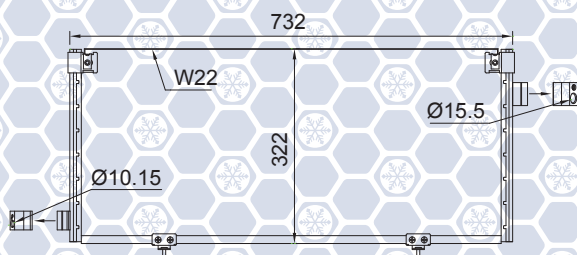

B2-00383

LEGACY / OUTBACK - 4CYL