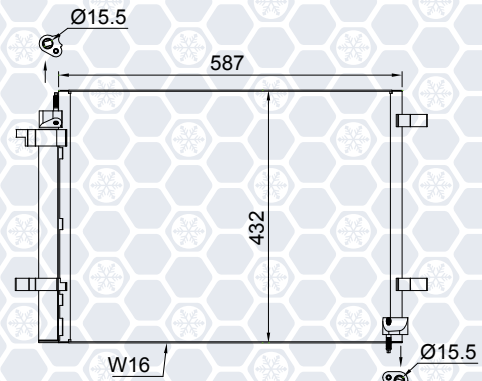

B1-01262

TERRITORY TURBO DSL 2.7L