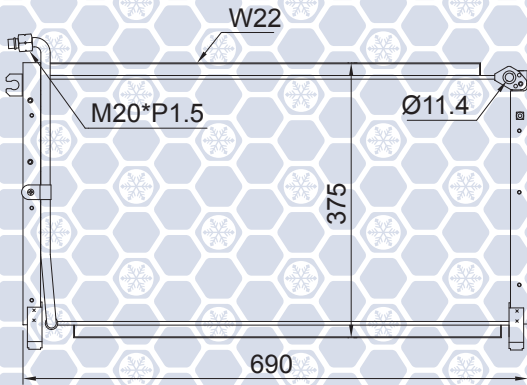

C7-00565

HARDBODY PU / PATHFINDER / PICKUP