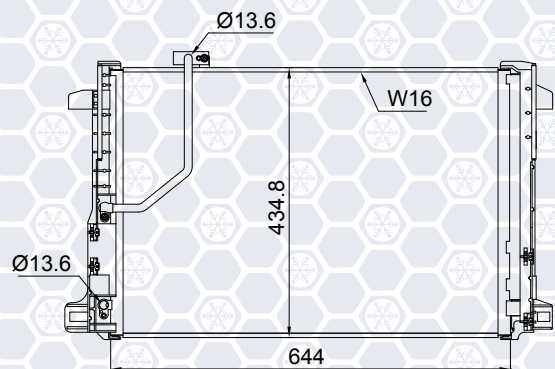

B3-00889

C-CLASS / GLK CLASS