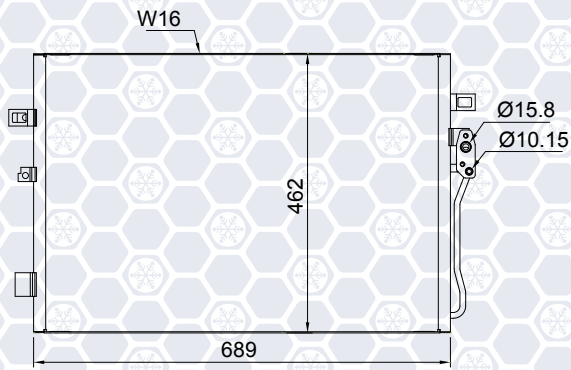

B1-01129

JOURNEY