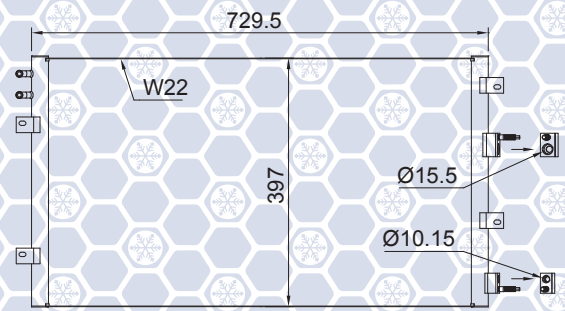

B2-00721

SEBRING SDN / STRATUS SDN