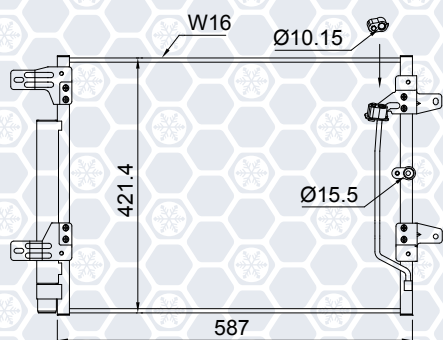

B3-00886

FALCON FG