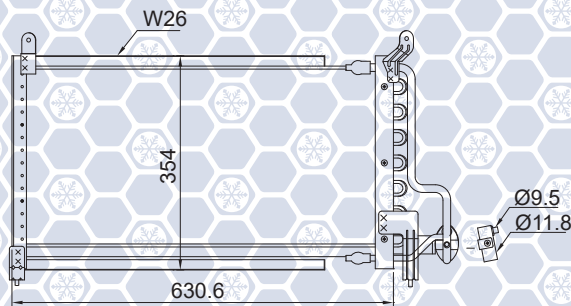

**C1-00549**

XM / 605

**C1-00581** BLAZER MIDSIZE / ENVOY / S/T-10 PICKUP - MID SIZE

JIMMY - FULL SIZE / SONOMA PICKUP / BRAVADA / HOMBRE

**C1-00552**

VECTRA

**C1-00591**

X300 / XJ40 - 4.0 L