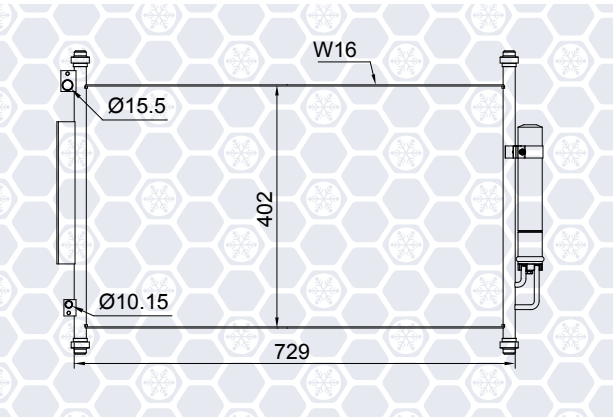

B1-01333

STEPWAGON RK-1