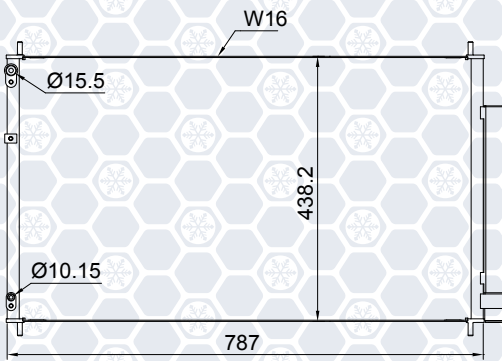

B3-00637

ODYSSEY