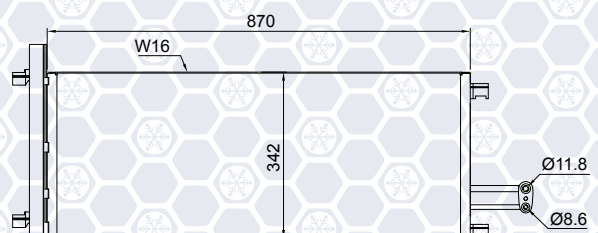

B1-01278

SILVERADO 4.3L