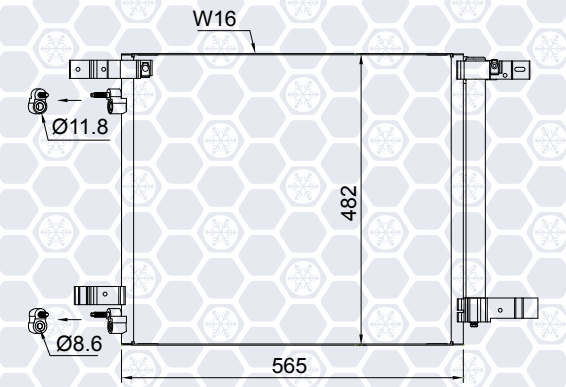

B1-01140

SRX (FR 6-7-10)