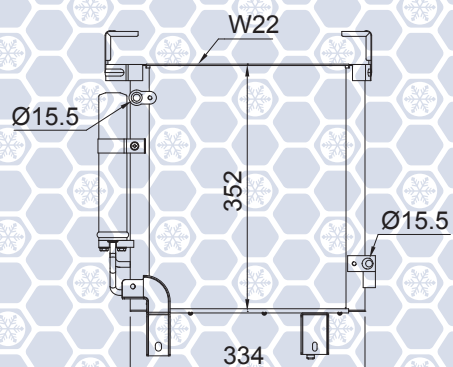

B2-01162

KENARI 1.0L