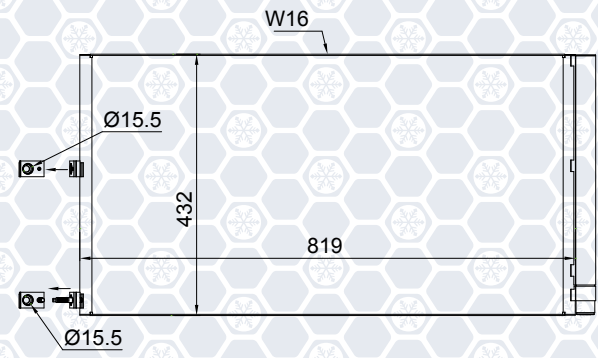

B1-01078

F150 ELEC PWE STEERING