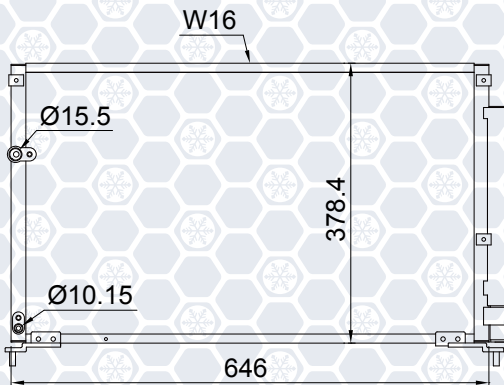

B3-00761

CIVIC