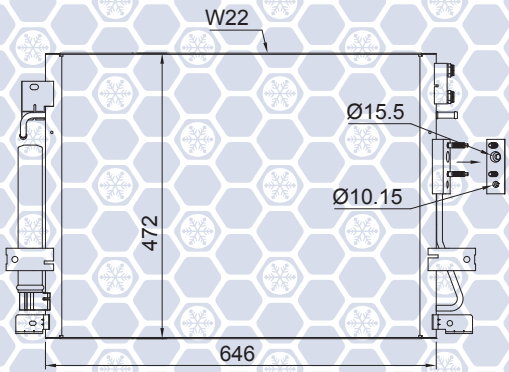

B2-01246

CR 300