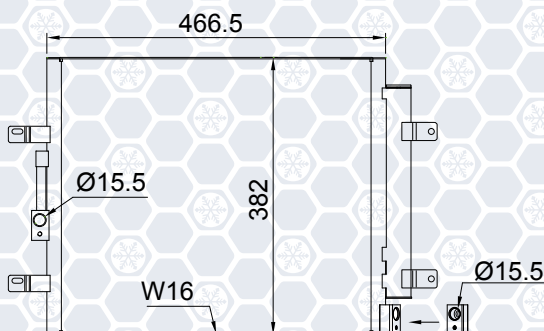

B1-01098

PALIO Fire 1.8L