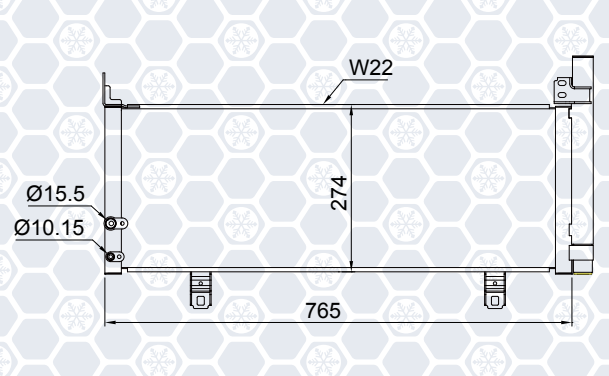

B6-01060

CAMRY HYBRID