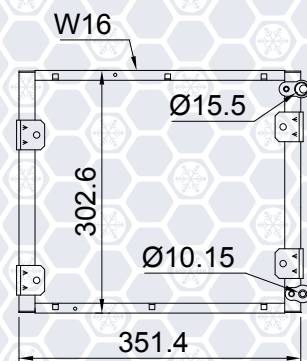

B3-00776

DYNA 3.5T-8T