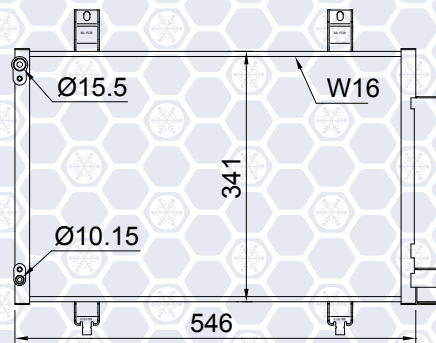

B3-00767

SWIFT EZ SERIES