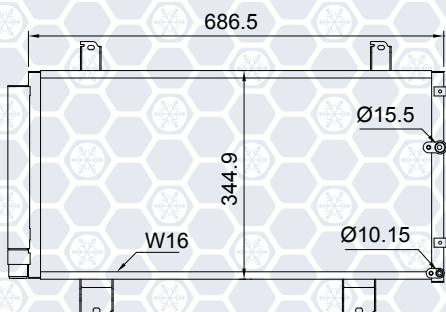

B3-00709
IS250 / IS350