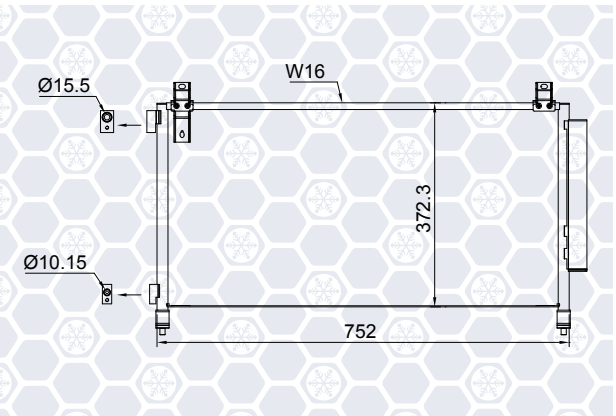

B1-01335

S5/U6 1.8L / 2.0L