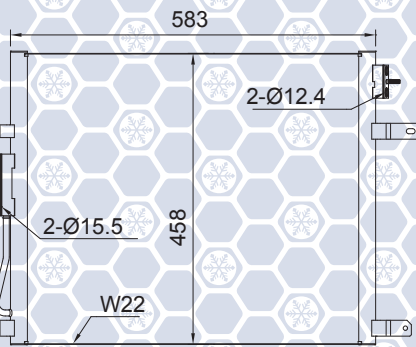

B2-00738

GRAND CHEROKEE