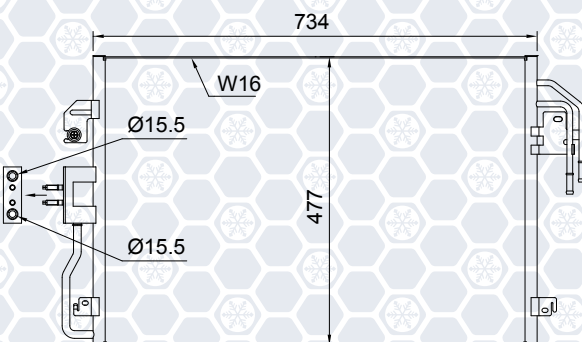

B3-00837A

ESCAPE AT / MARINER