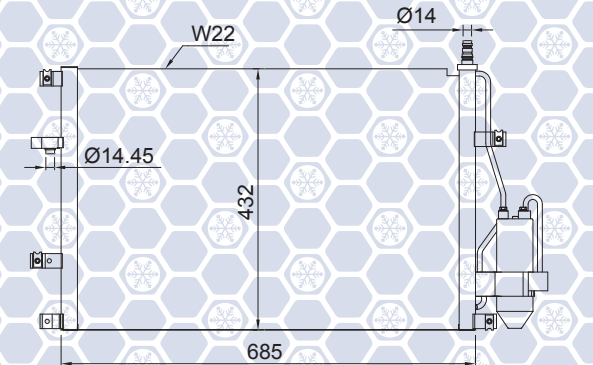

B2-00260B

S80 (W/RD)