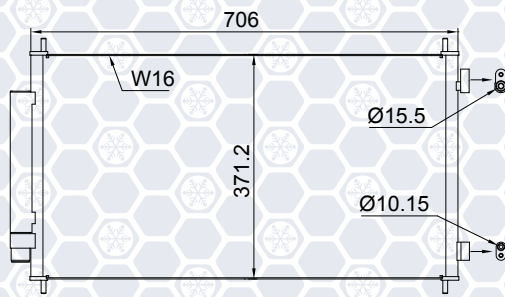

B3-00795

CR-V