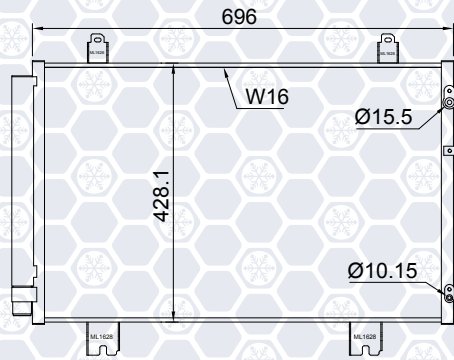

B3-00825

LS460