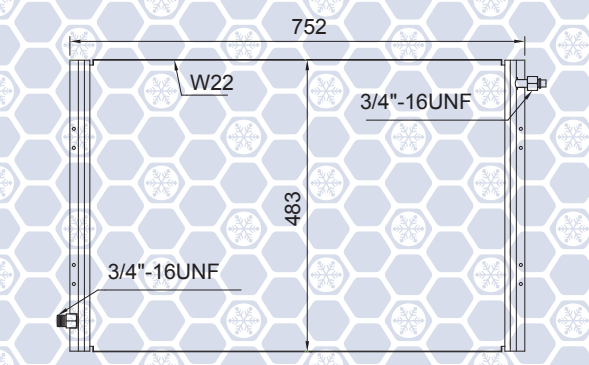

B2-00326

LOUISVILLE HN80