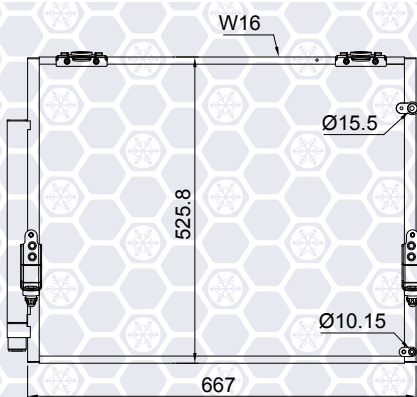

B3-00859

SEQUOIA / TUNDRA