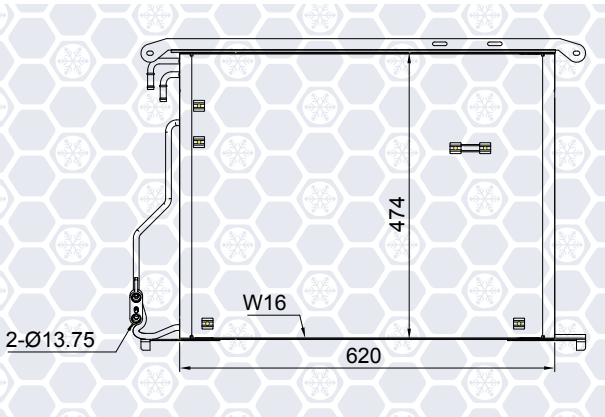

B1-01298

S-CLASS W220