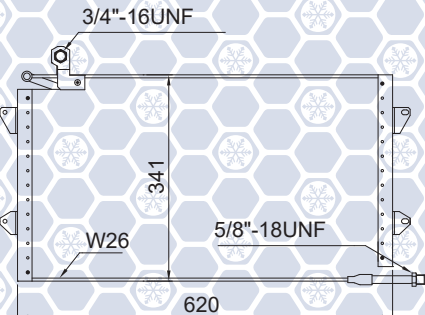

C1-00594

CABRIO / GOLF III / JETTA