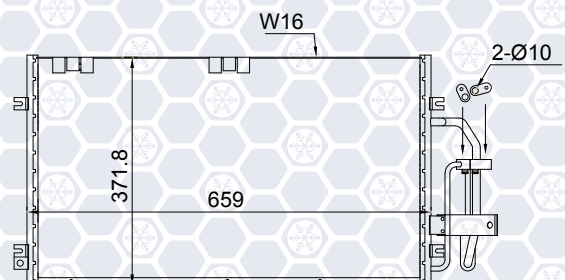

B1-00422

L SERIES