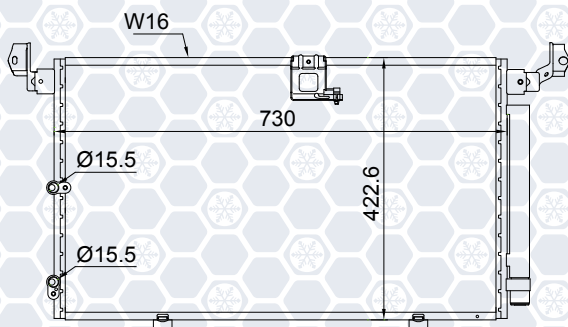

B1-00438

RX300