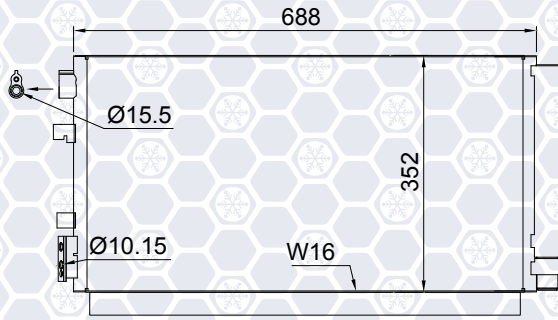

B1-01093

MEGANE CC