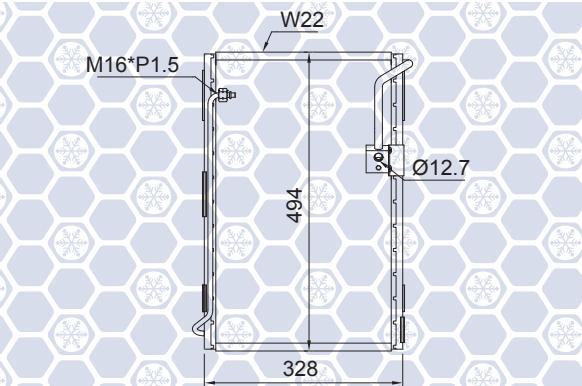

B2-00456

TRUCK 10.4T - 35T