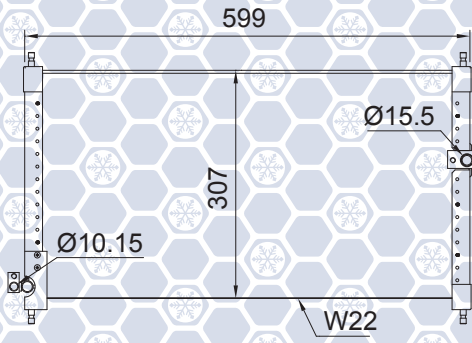

C7-00585

CL / ACCORD 4 CYL