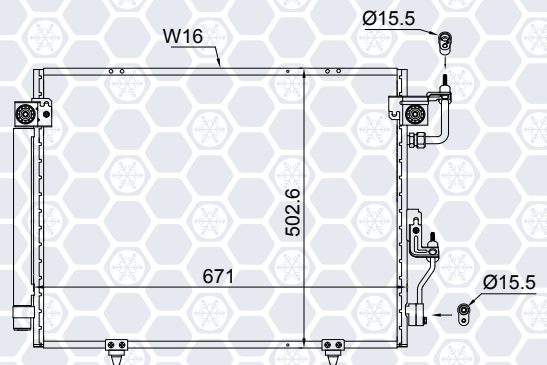

B1-00432

MONTERO / NIMBUS / PAJERO