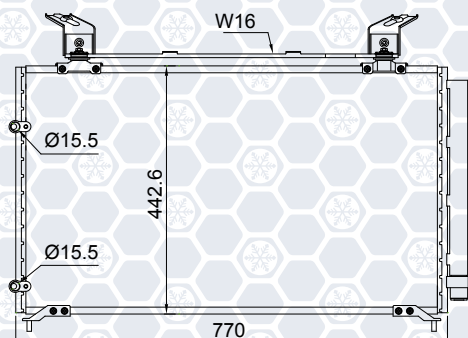

B1-00436

ODYSSEY