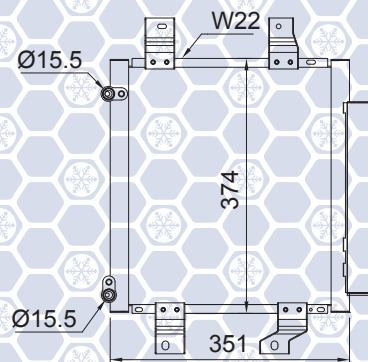

B2-01161

MYVI