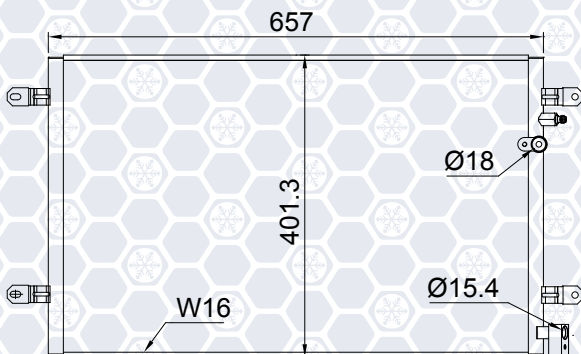

B3-00796

A6/A6L