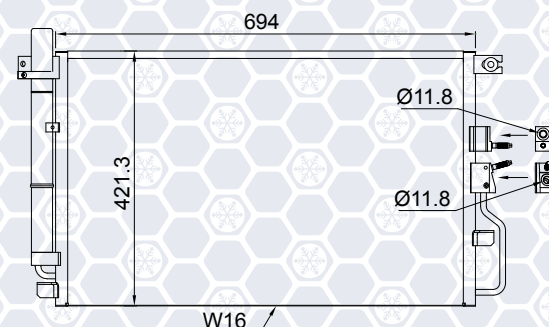

B1-00822
FORESTER

B1-00811
XL-7