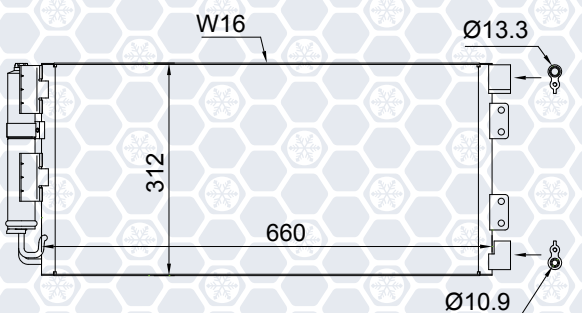

B1-01075

FREELANDER 2.0 Td4