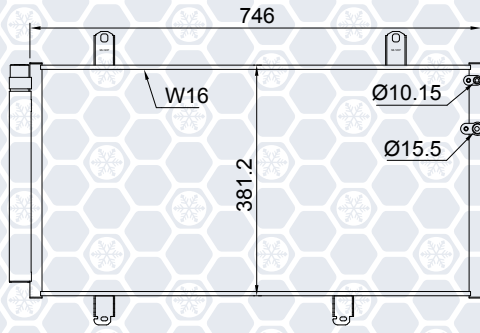

B3-00636

ES350 / AVALON / CAMRY / VENZA