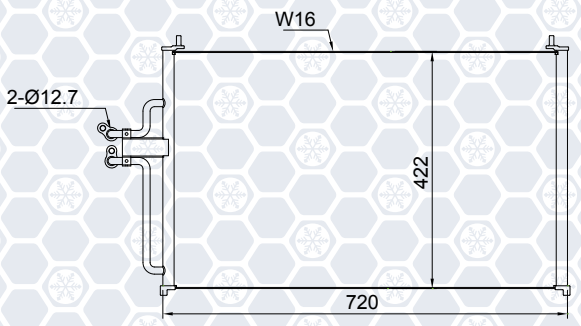

B1-01177

ESCAPE