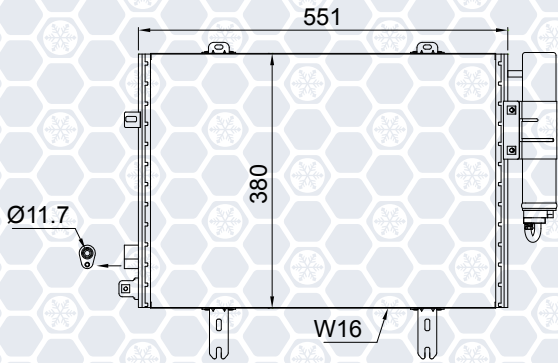

B1-01188

KANGOO 1.9 DCI