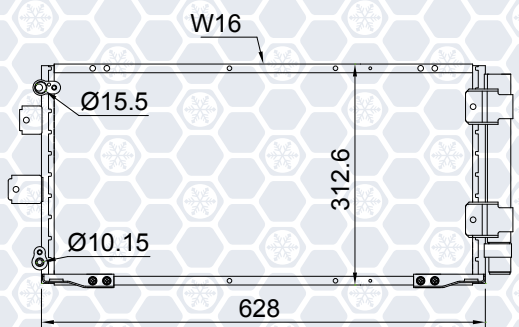

B1-00426

COROLLA