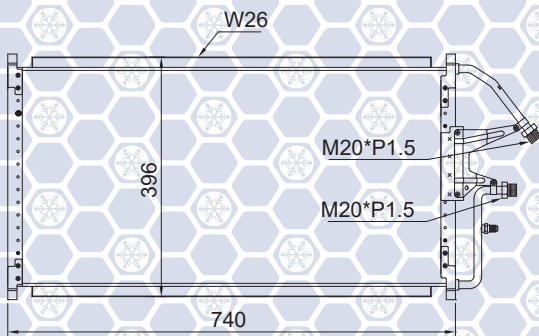

C1-00690

PICKUP