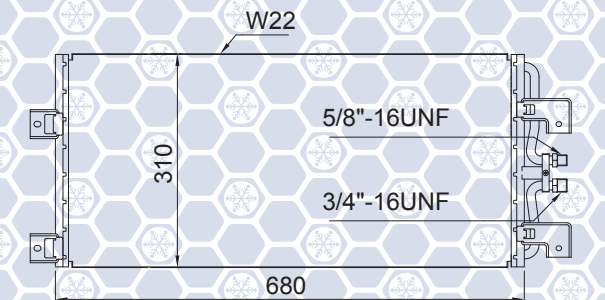

B2-00431

T4 - TRANSPORTER