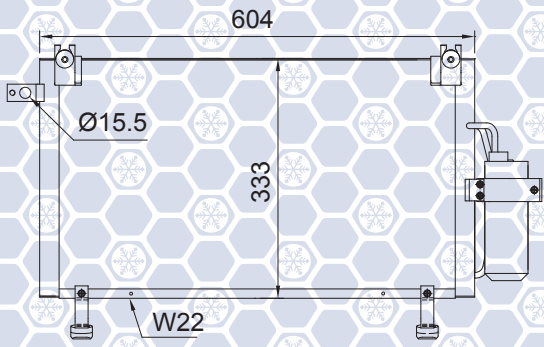

B2-00949

RODEO V6 PETROL