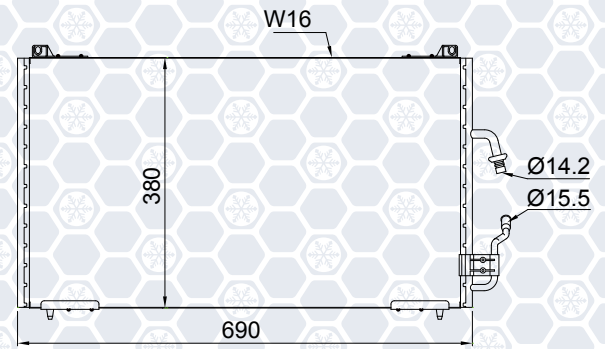

B1-00186

406