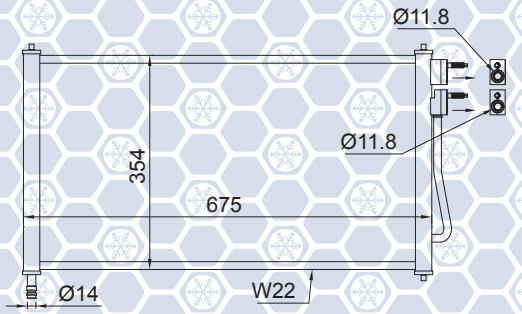

B2-00647A

B2-00719

T-BIRD / LS

B2-00663

SEBRING SDN/CONV. / STRATUS SDN/CONV.

B2-00721

SEBRING SDN / STRATUS SDN

B2-00668

TRANSIT VH

B2-00726

GRAND CHEROKEE

B2-00700

TOWN & COUNTRY / CARAVAN

B2-00733

RVI TRUCK MAGNUM E TECH 440