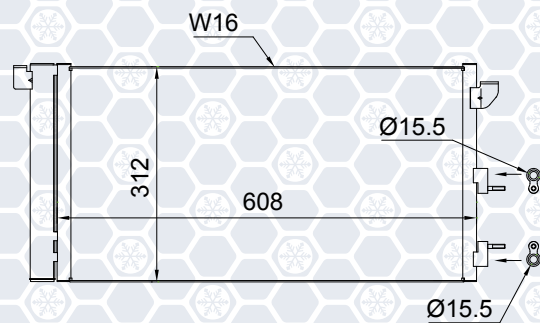

B1-01032

PANDA (169) 1.1 BJ