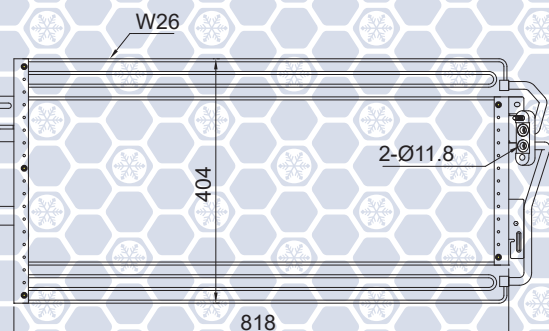

C1-00893

LE SABRE / BONNEVILLE