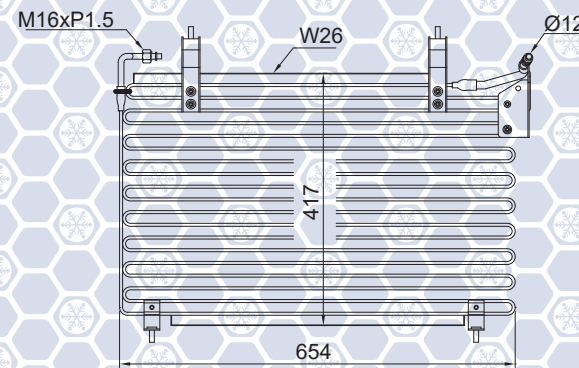

**C1-00549**

XM / 605

**C1-00581** BLAZER MIDSIZE / ENVOY / S/T-10 PICKUP - MID SIZE

JIMMY - FULL SIZE / SONOMA PICKUP / BRAVADA / HOMBRE

**C1-00552**

VECTRA

**C1-00591**

X300 / XJ40 - 4.0 L