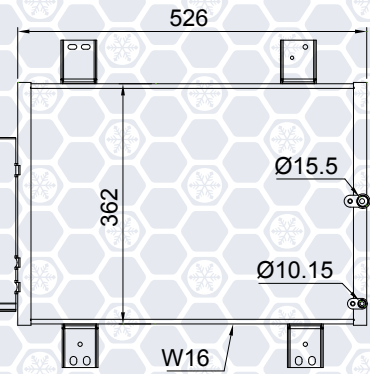

B1-01386

TERIOS 1.5L