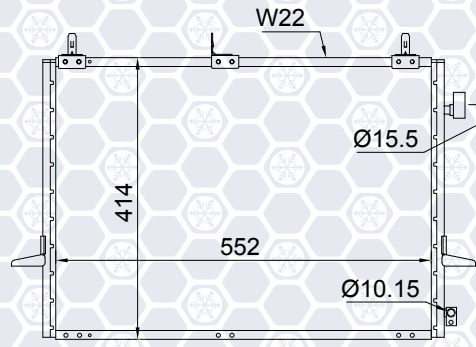

**B2-00041**

GRANADA / SCORPIO

**B1-01405**

SPORT

**B2-00052**

TRUCK NHR 3.5TON

**B2-00059**

CONCORDE / INTREPID / VISION