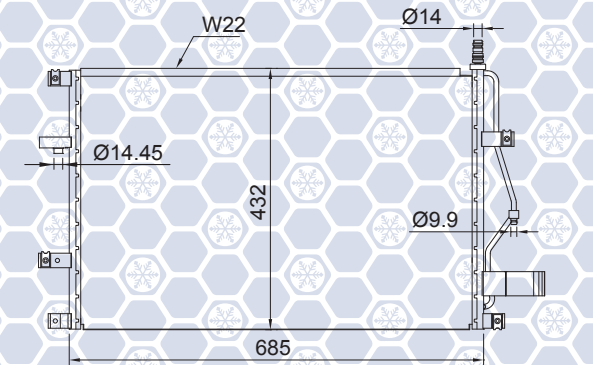

B2-00260A

S60 / V70 / XC70