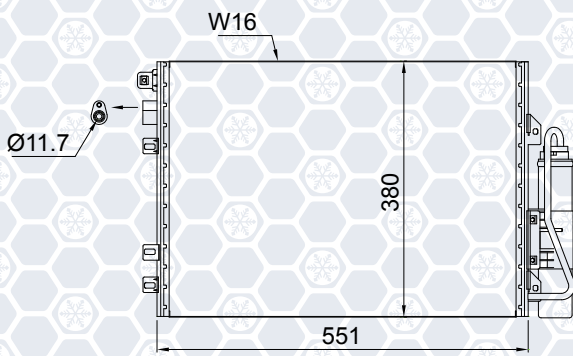

B1-01187

KANGOO 1.6L