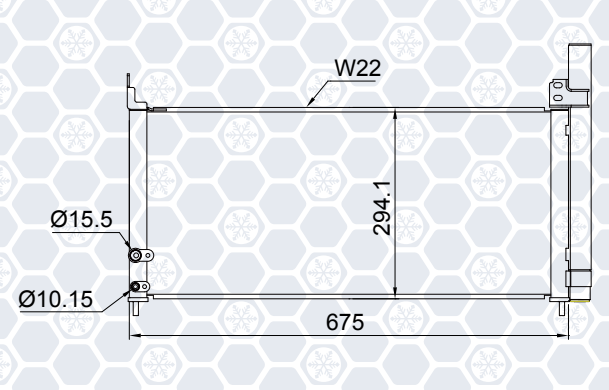

B6-01076

PRIUS V