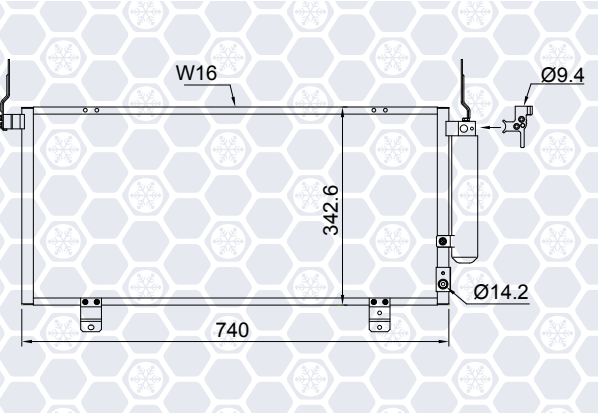

### B1-00547

TOURAN / CATTY

**B1-00548**  
FORESTER

**B1-00554**  
RIO

**B1-00549**  
LS430

**B1-00557A**  
9-3

**B1-00550**  
GALANT

**B1-00558**  
RL 3.5