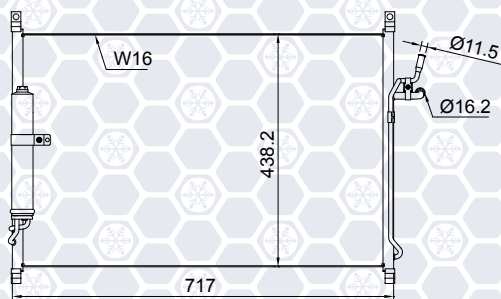

B3-00728

M35 / M45