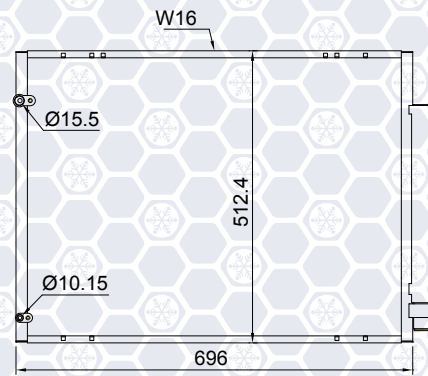

B3-00800

RX350