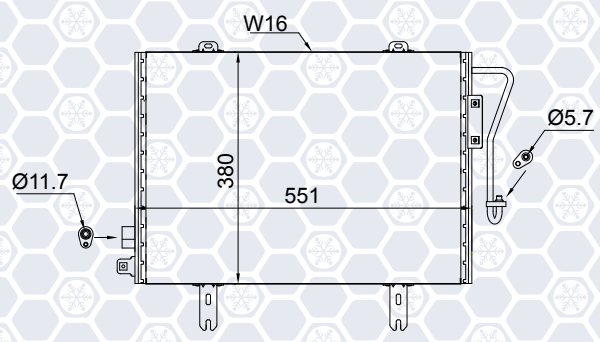

B1-00226

KANGOO