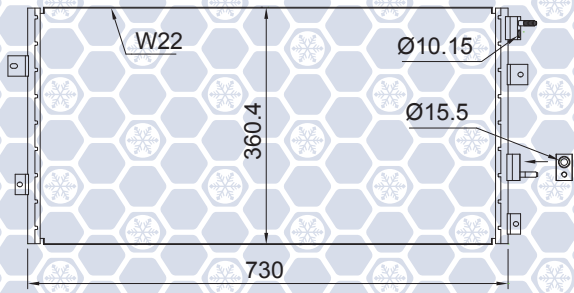

B2-00259

300M / CONCORDE / LHS / INTREPID