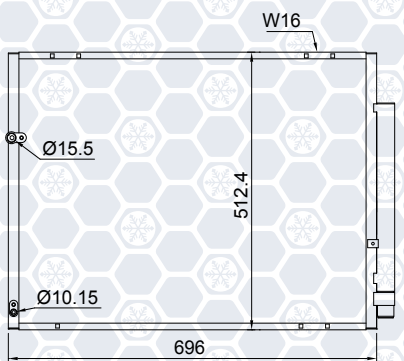

B3-00731

ALFARD