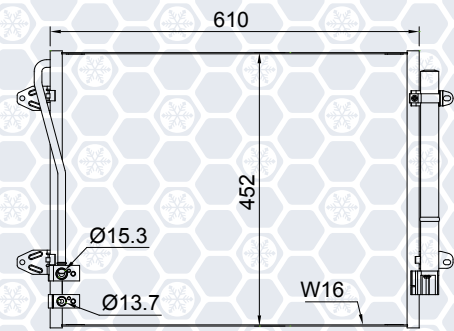

B1-01393

CC 2.0T