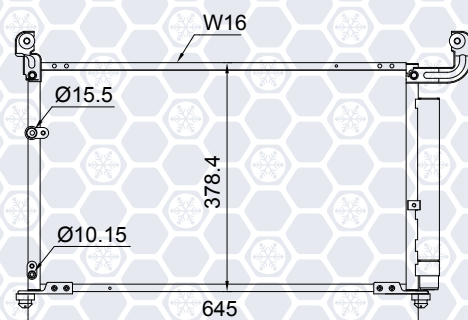

B3-00894

CIVIC