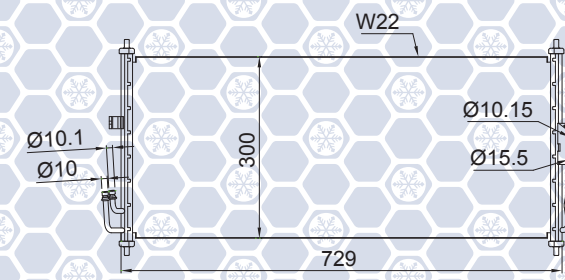

B2-00478

SENTRA - B15