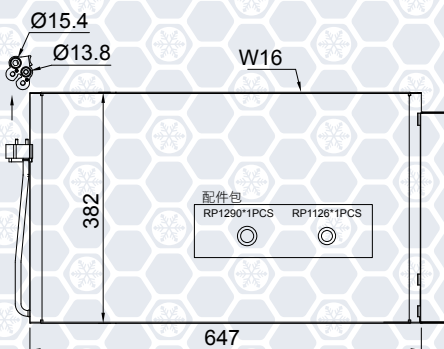

B1-01256

5 SERIES E60