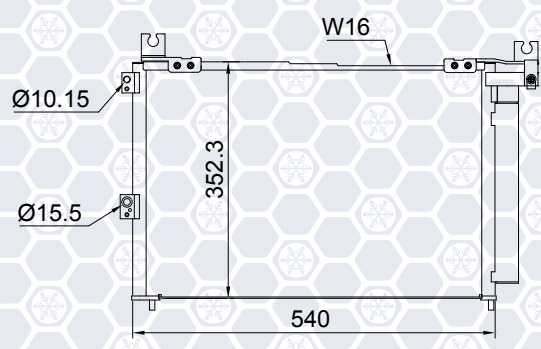

B1-01153

COURIER / RANGEL / BT50