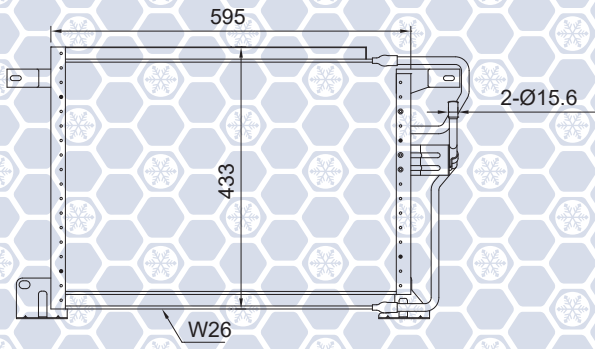

### C1-00656

GRAND CHEROKEE - 2.5TD