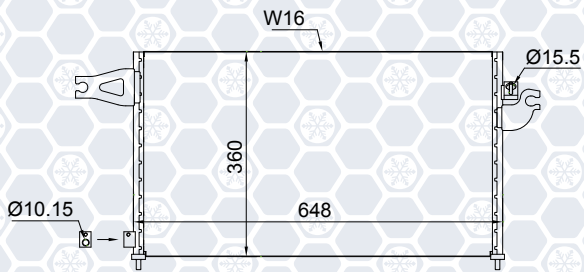

B1-00425

RSX