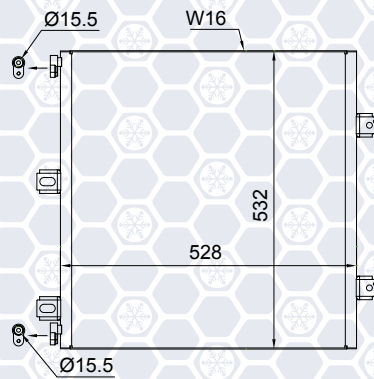

B1-01215

MIDLUM ALL ENGINES