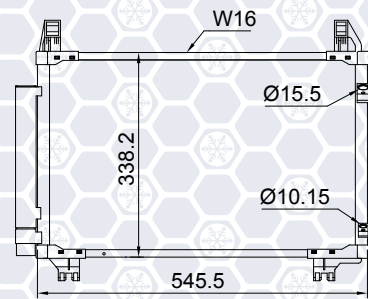

B3-00744

XD / YARIS HATCHBACK / SEDAN/NCP90/91