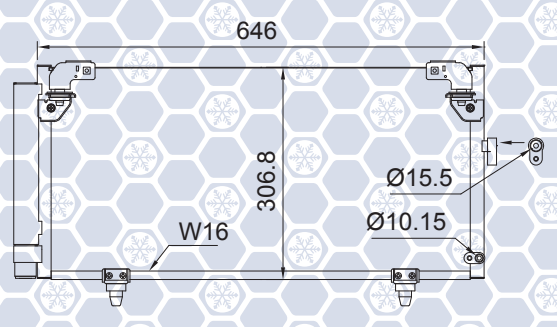

B3-00582

LEGACY