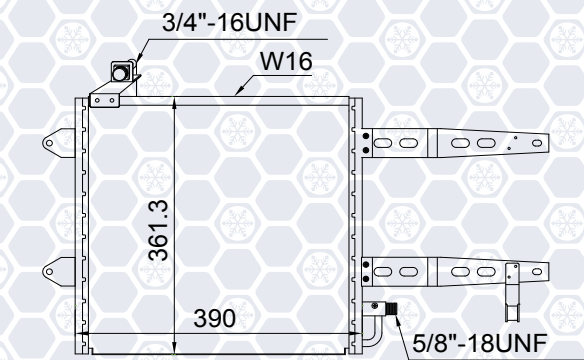

B1-00222

AROSA / LUPO / POLO