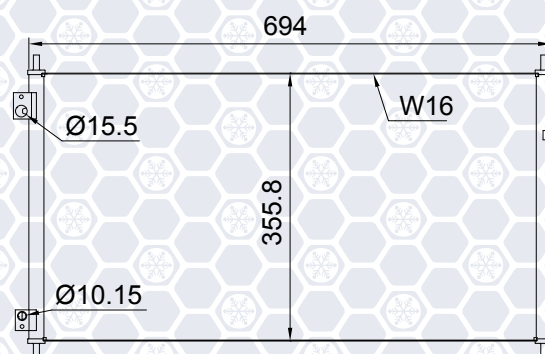

B3-00813

ACCORD