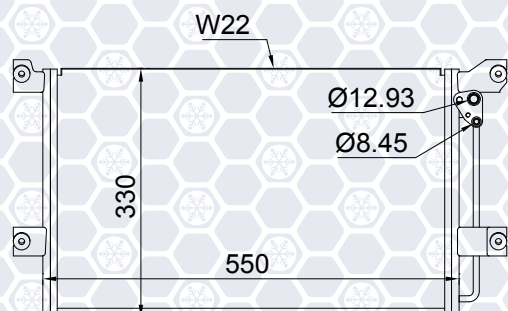

B2-00067

STARWAGON