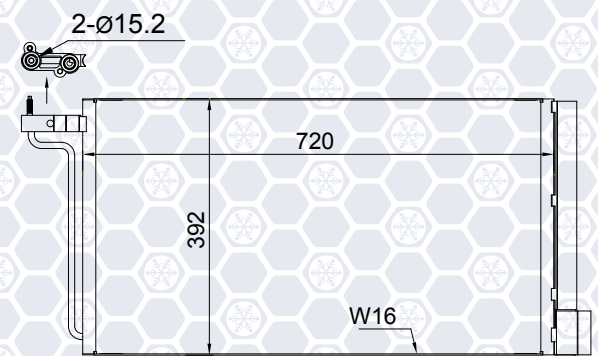

B1-01081

FOCUS