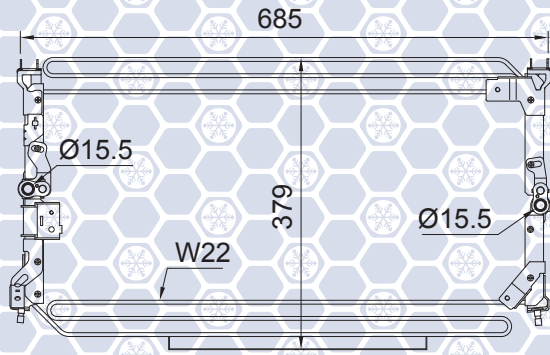

C7-00560

CRESSIDA