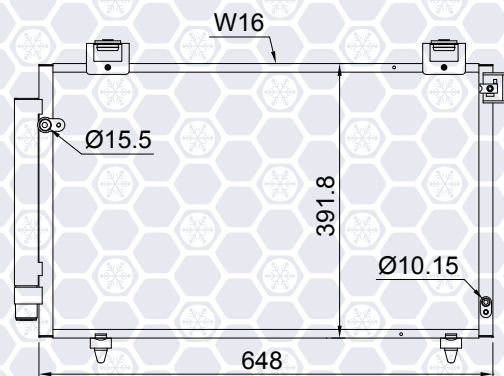

B3-00771

AVENSIS SALOON T25 1.8L