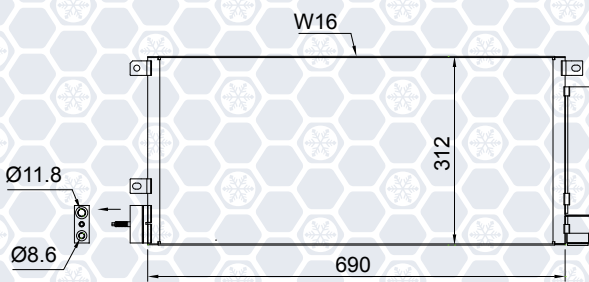

B1-01231

ENCORE