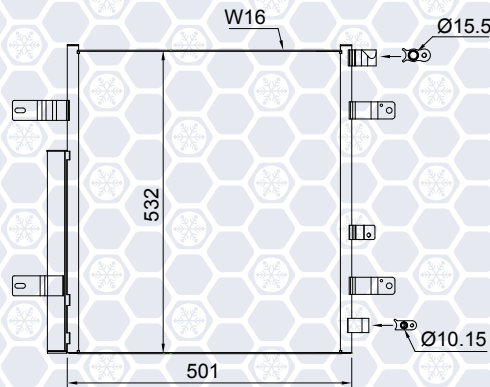

B1-01134

ATEGO 2