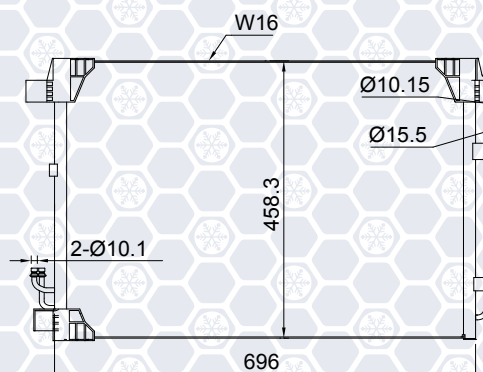

B3-00898

MURANO