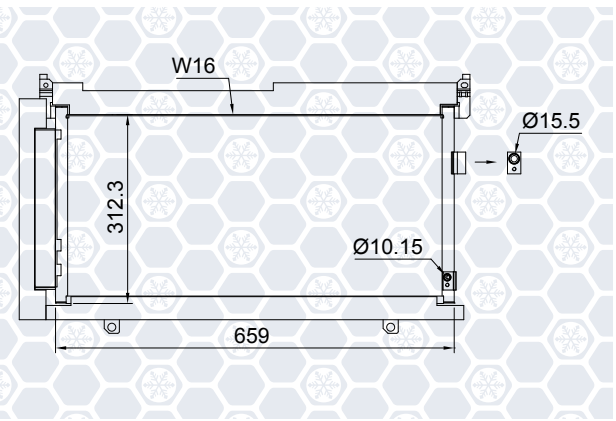

B1-01305

FORESTER