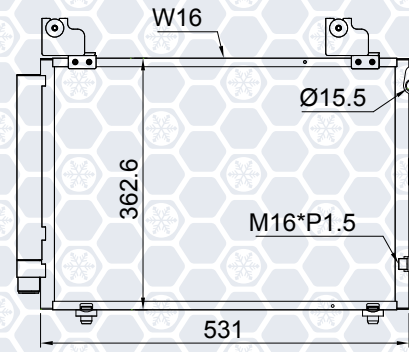

B1-01099

TERIOS