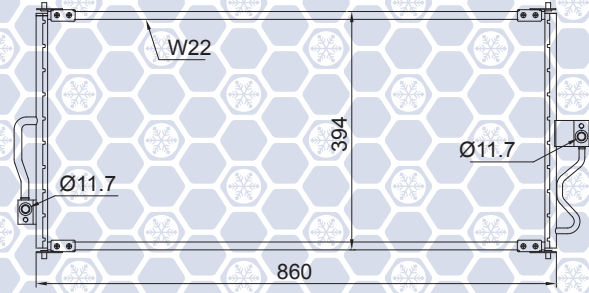

B2-00322

FREEESTAR / WINDSTAR