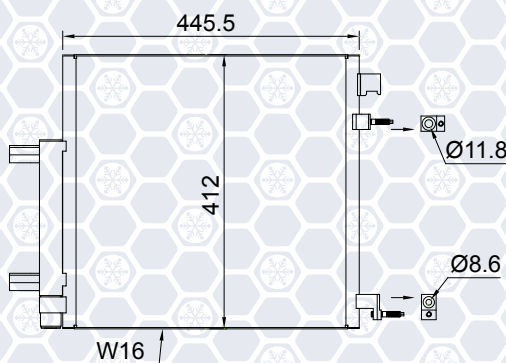

B1-01189

SPARK