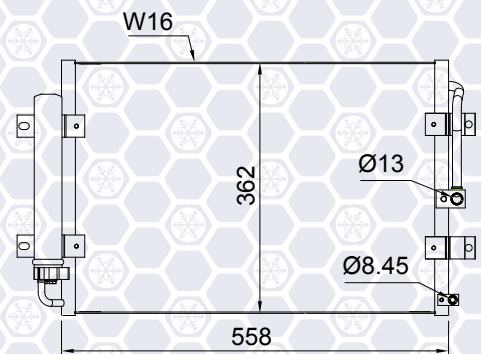

B1-01390

PORTER 2.5T