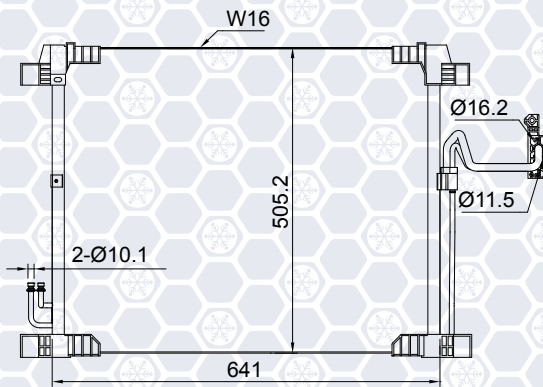

B3-00903

EX35 / FX35 / FX50