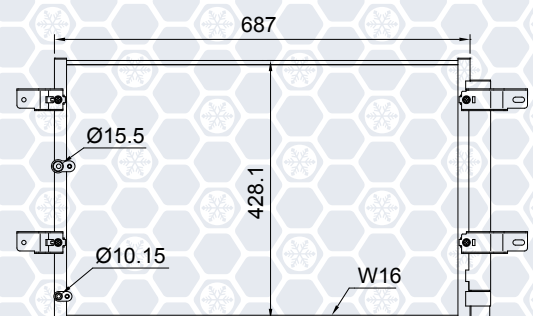

B3-00793

MKX / EDGE