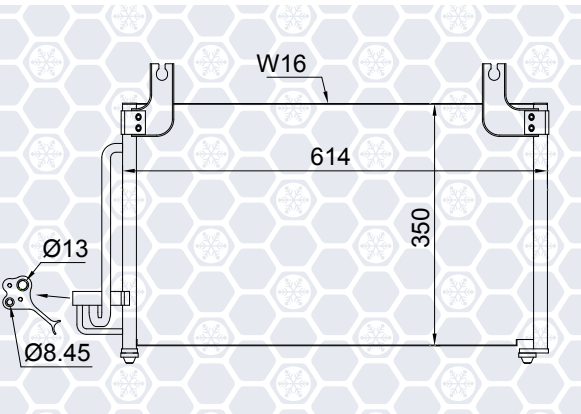

B1-00561
A6 QUATTRO 4.2 L

B1-00552
RIO