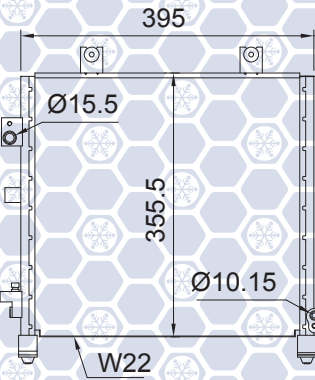

B2-00368A

WAGON-R