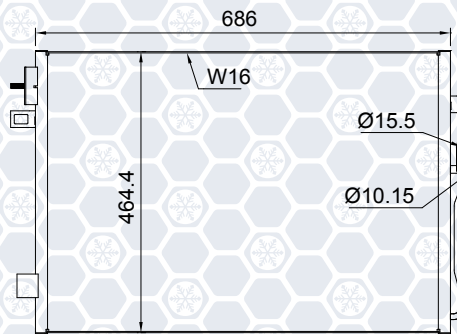

B3-00910

JOURNEY AT