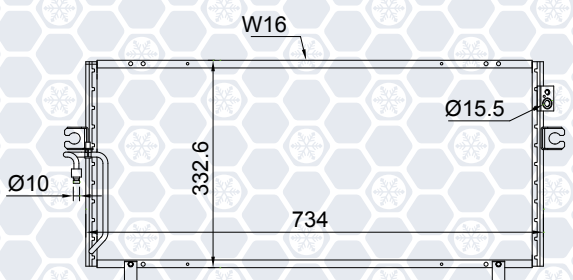

B1-00427

PRIMERA - P11