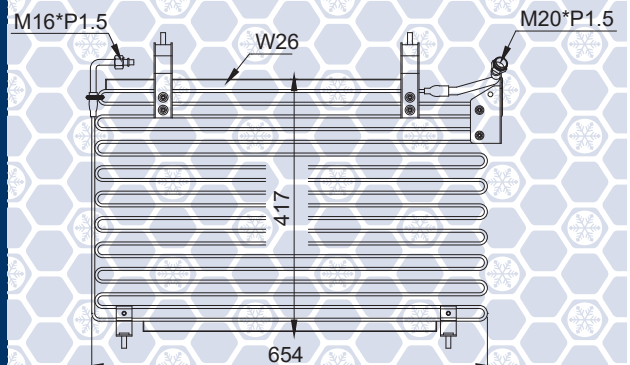

C1-00632

X300 - 4.0 L 6 CYL / XJ6 / XJR