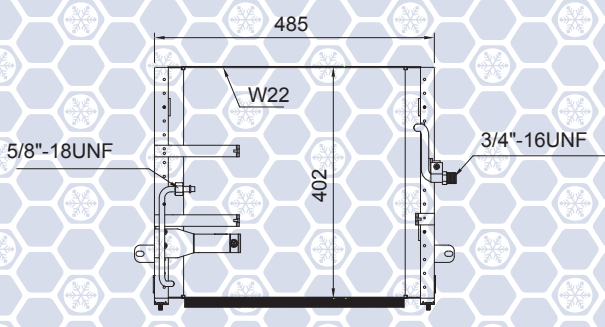

B2-01309

CABSTAR