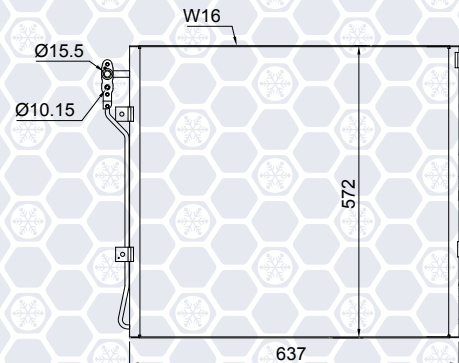

B1-01199

LR4 / RANGE ROVER SPORT