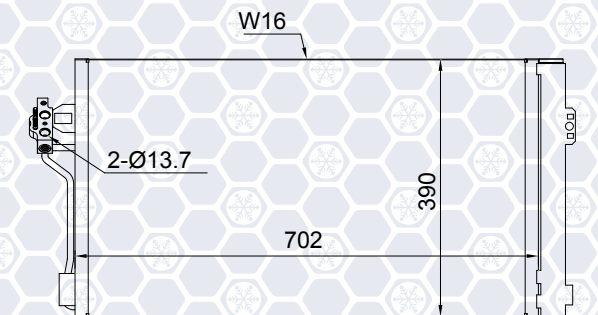

B1-01089

VITO VIANO/ VIN 3576776