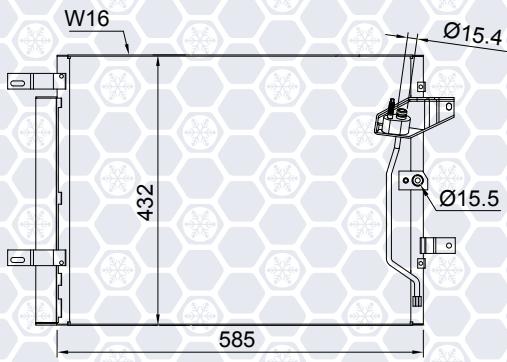

B1-01225

FALCON FGII