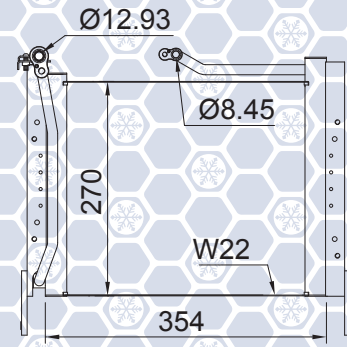

B2-00829

CANTER 3.5T