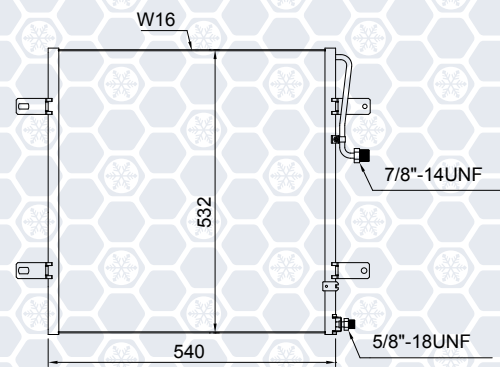

B1-01366

VARIO ALL ENGINE