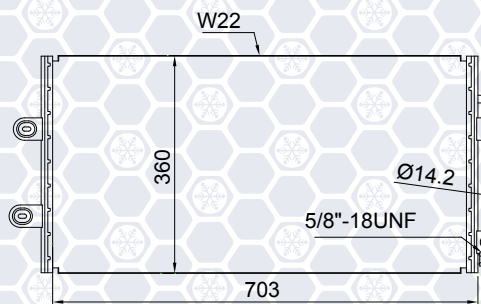

B2-00059

CONCORDE / INTREPID / VISION