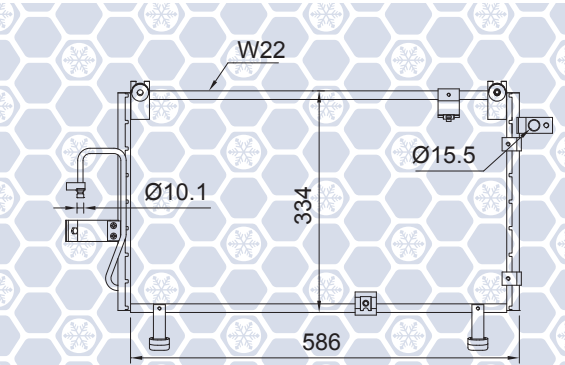

B2-00551

RODEO PETROL