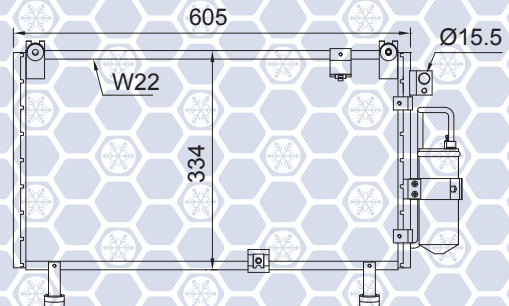

B2-01160

RODEO DIESEL MODEL