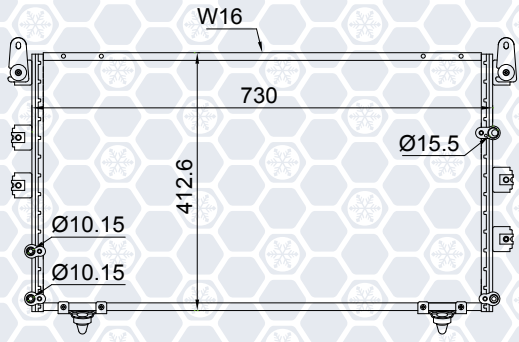

B1-00424

SEQUOIA