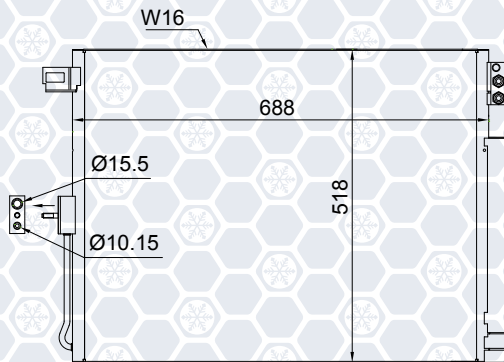

### B1-01018

DURANGO / GRAND CHEROKEE