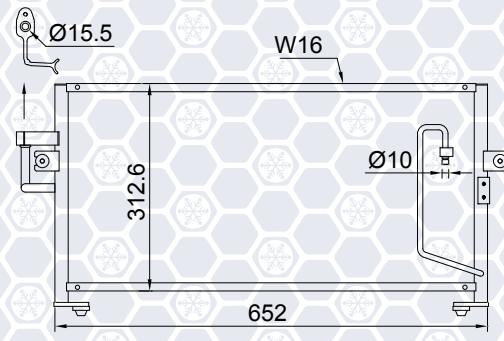

B1-01220

WAJA PC