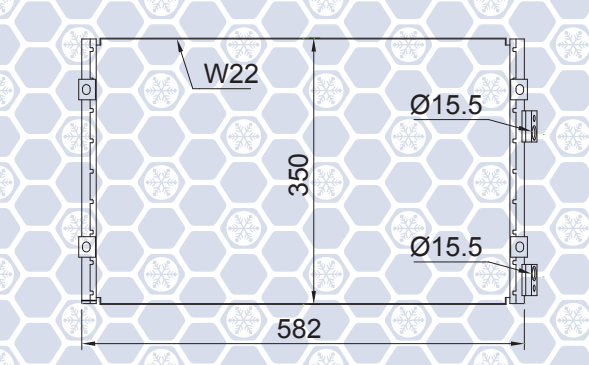

B2-00351

PT CRUISER