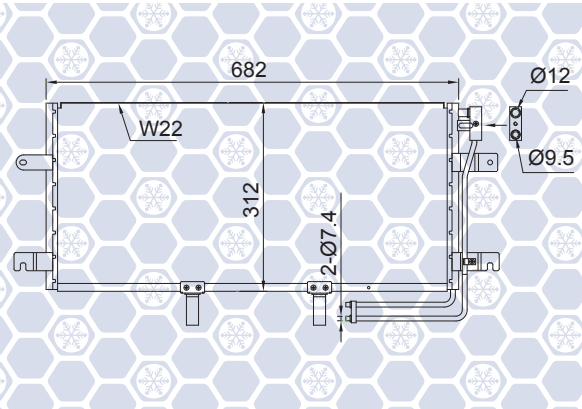

B2-00458

T4