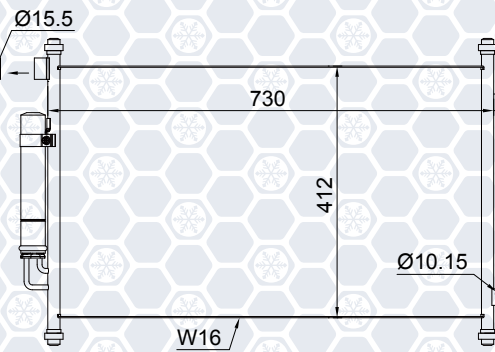

B1-01271

STEPWGN RG-1