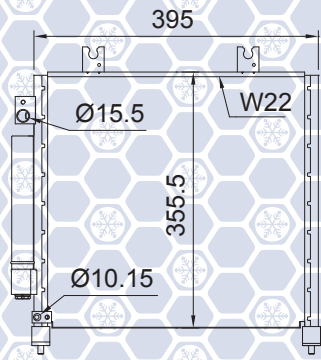

B2-00735

AGILA