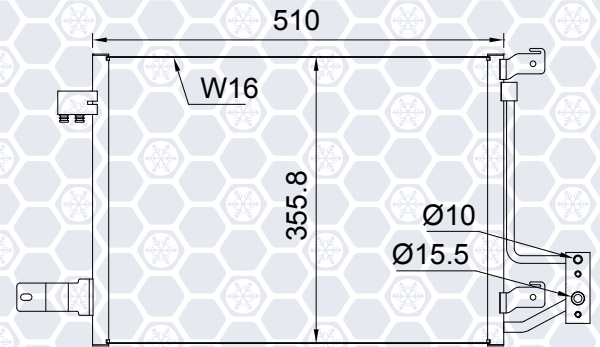

B3-00774

WRANGLER