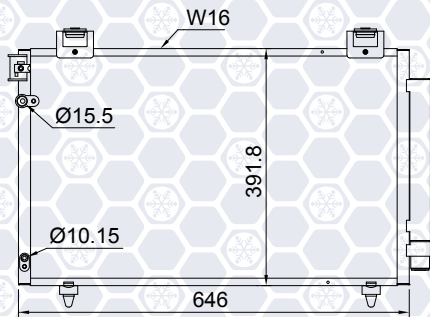

B3-00674
AVENSIS PETROL ENGINE ZZT25 (LHD)