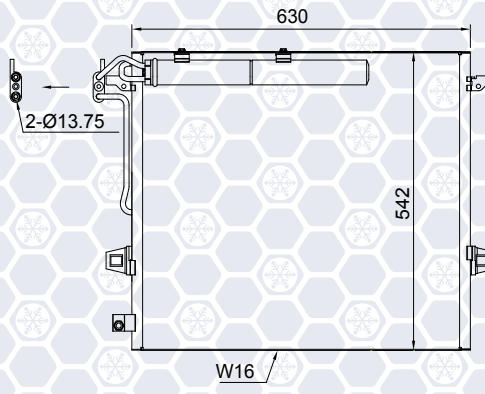

B1-01145 GL-CLASS GL320/GL350/GL450/GL500/
GL550 / M-CLASS