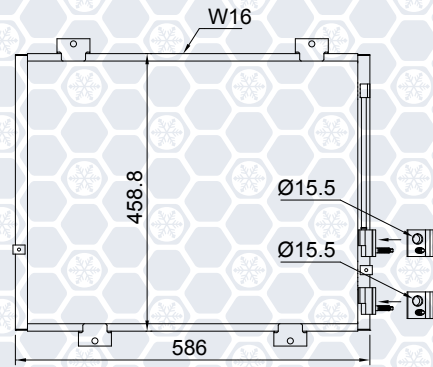

B3-00666

DAKOTA / RAIDER PU