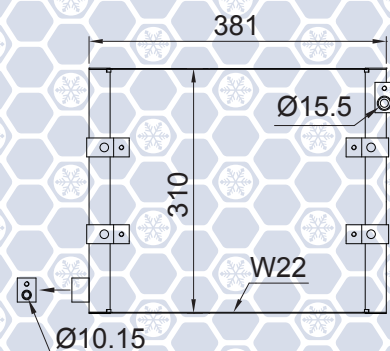

B2-00885

CANTER3.5T