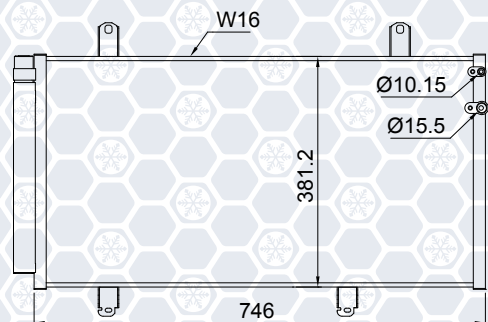

B3-00921

CAMRY 2.0 / ACV40 / CAMRY ACV40R