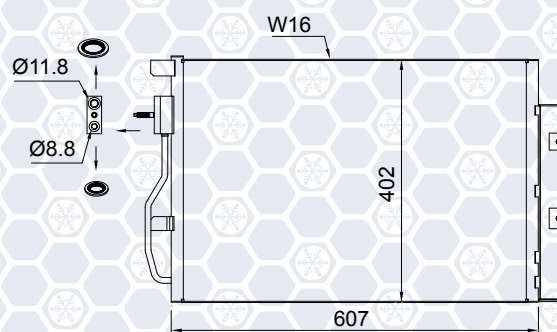

B1-01224

AVEO / BARINA