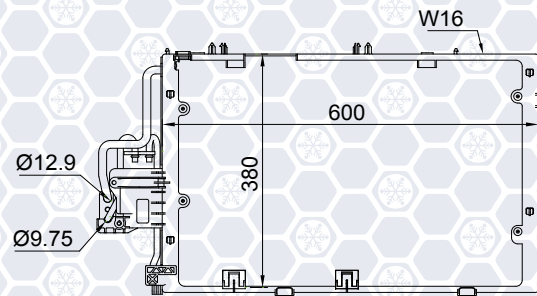

B1-00429

CORSA - C