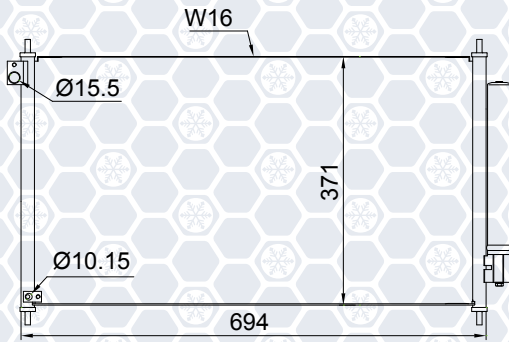

B1-01028

CIVIC SEDAN/HYBRID