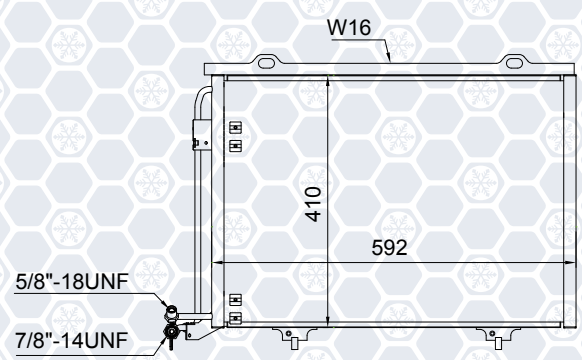

B1-00480

C-CLASS W202