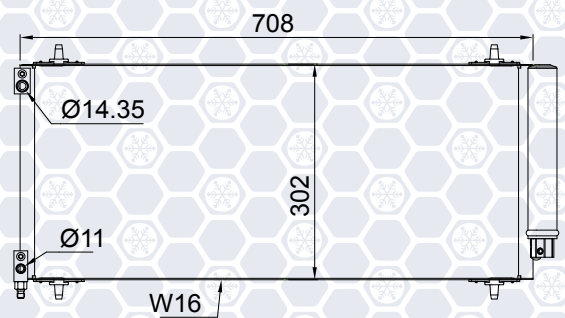

B1-01102

407 2.2 HDi / C5 2.2 HDi / C6 2.2HDI / C6 3.0HDI