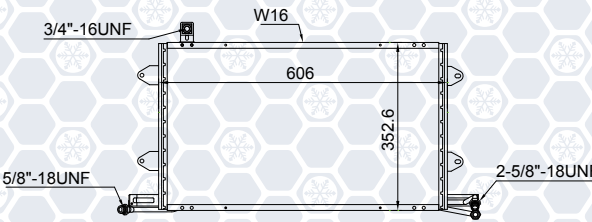

B1-00182

GOLF II