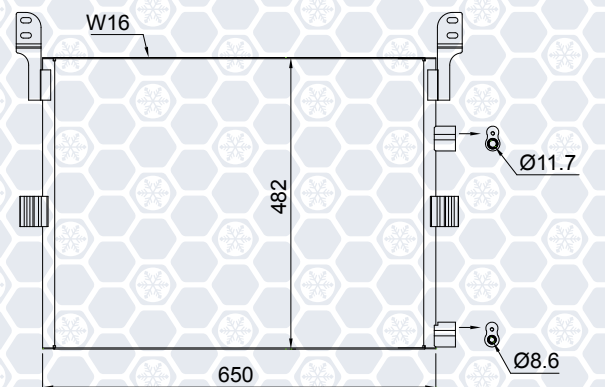

B1-01128

MAGNUM / PREMIUM 2