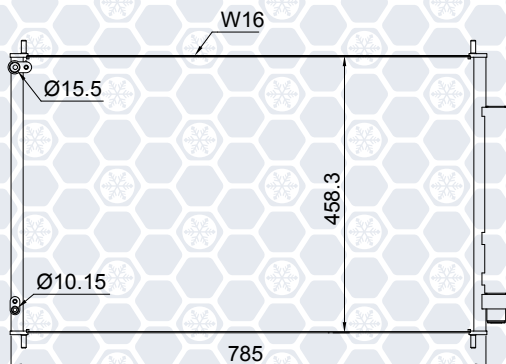

B3-00908

PILOT