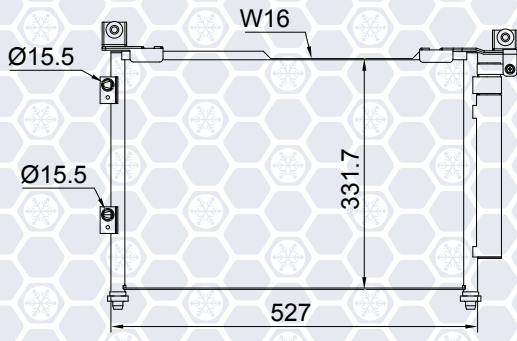

B1-01212

BT50 / RANGER PJ