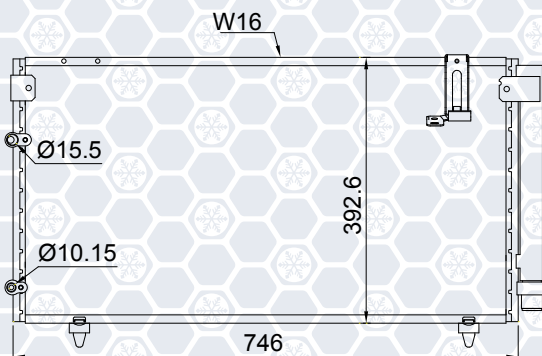

B1-00464
AVENSIS VERSO / IPSUM