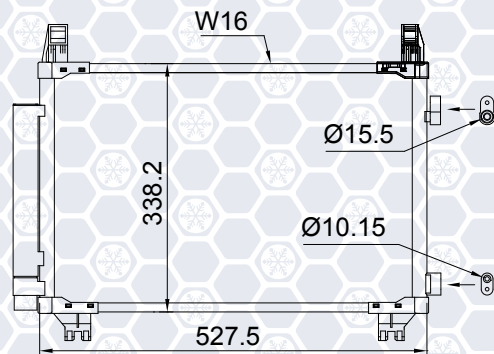

B3-00805

YARIS