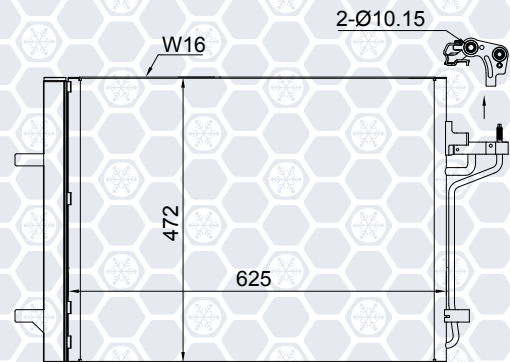

B1-01368

TRANSIT CONNECT