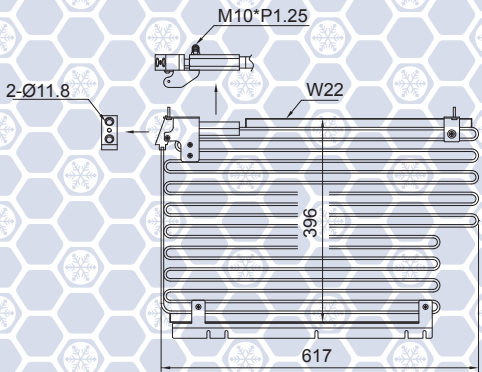

C7-00543A

960 / S90 / V90