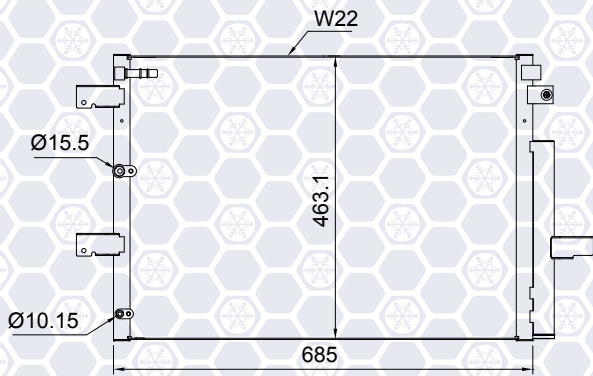

### B6-01019

EDGE / MKX