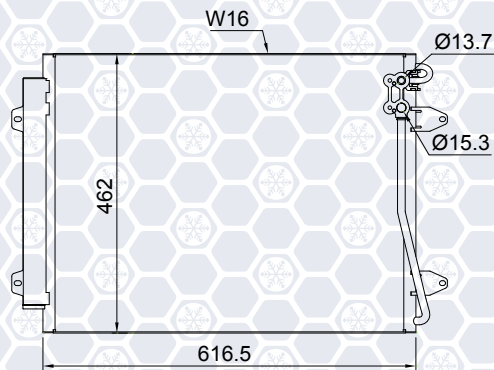

B1-01381

PASSAT