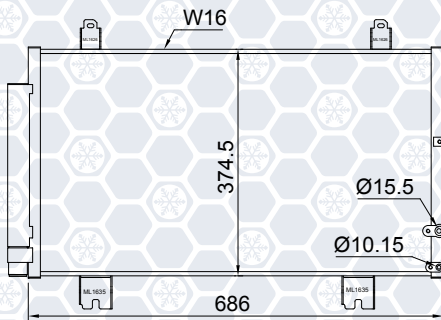

B3-00826

GS300 / 350 / 430 / REIZ (China) / GRX122