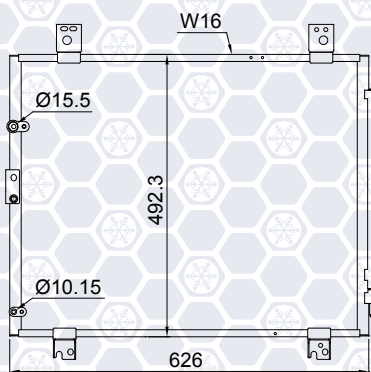

B3-00869

HIACE