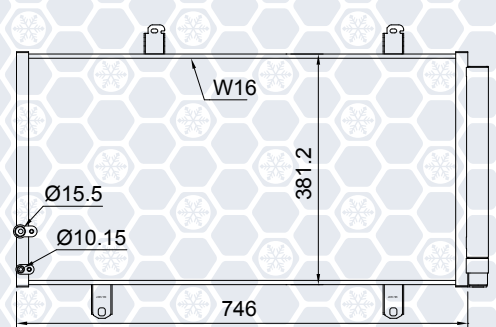

B3-00790

CAMRY