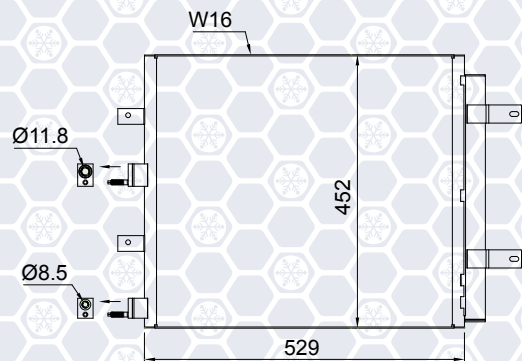

B1-01195

S-TYPE / XF / XKR / XK / XKR-S / S-TYPE / XF