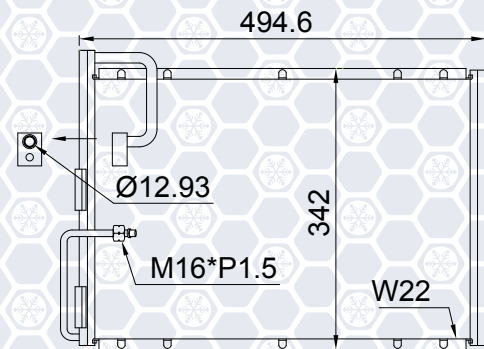

**B2-00041**

GRANADA / SCORPIO

**B1-01405**

SPORT

**B2-00052**

TRUCK NHR 3.5TON

**B2-00059**

CONCORDE / INTREPID / VISION