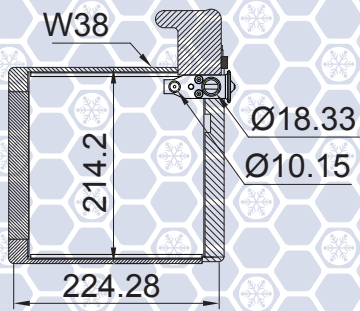

**D1-00026**

ZINGER 2.4L

**D1-00032**

SX4

**D1-00027**

BLUEBIRD G11 / LIVINA L11

**D1-00033**

FIT