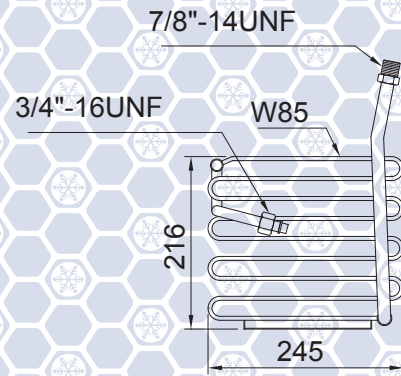

E2-00409

L200