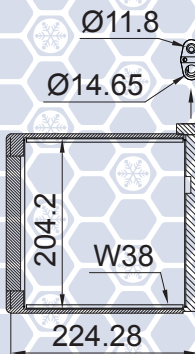

D1-00002B

TIIDA 1.6 / LIVINA 1.6