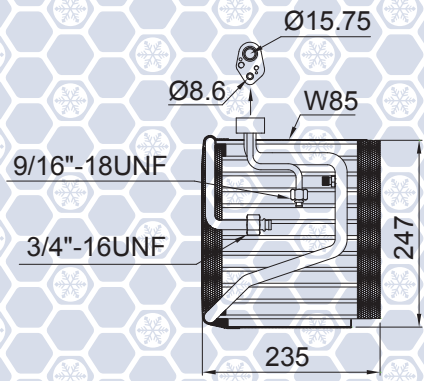

E4-01061

GALANT