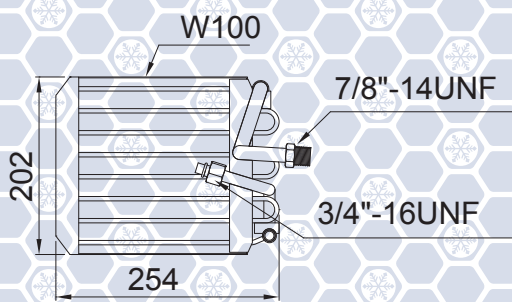

E1-01059

DELICA OR RHD R12 (SP)