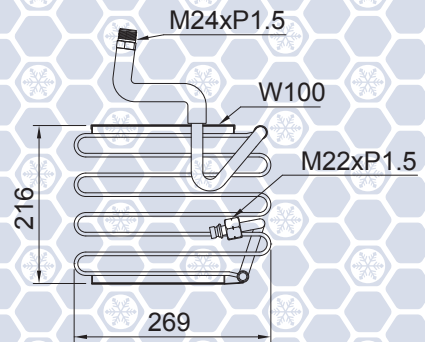

E5-01093

LANDCRUISER HZJ75 / LANDCRUISER HZJ78/79R / LANDCRUISER HDJ78R/79R