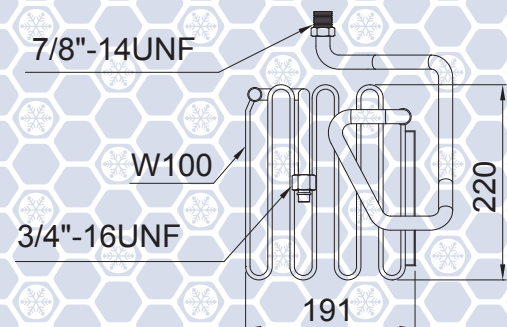

E1-01027

ECONOVAN F12