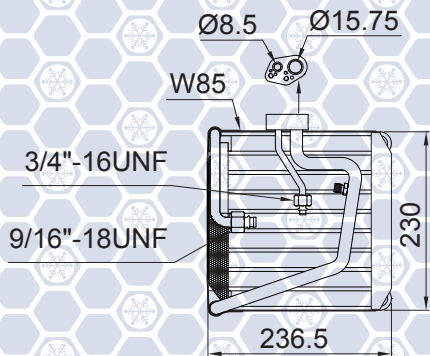

E2-01062

LANCER GLX1(PH)