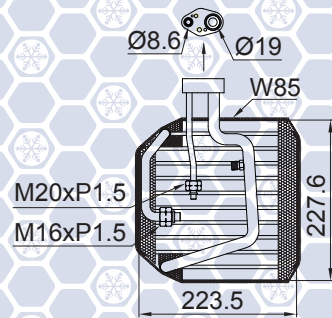

E4-01065

STRAEX FRONT