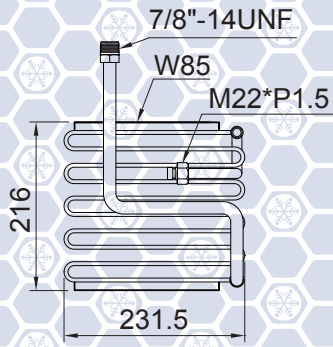

E4-01048

FUEGO