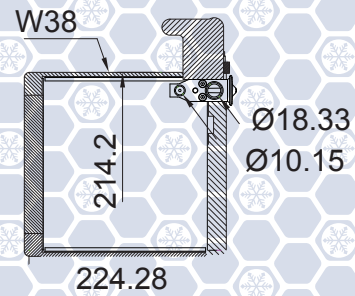

D1-00027A

TIIDA C11 / LIVINA L11