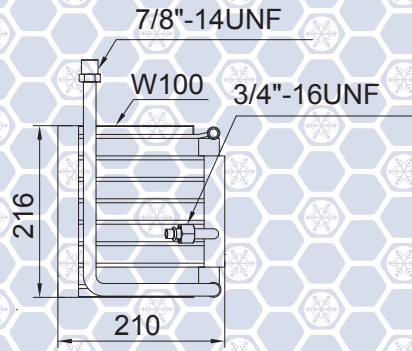

E5-01052

PRIDE