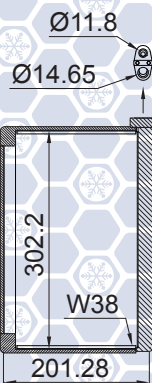

D1-00012

IMPREZA / FORESTER