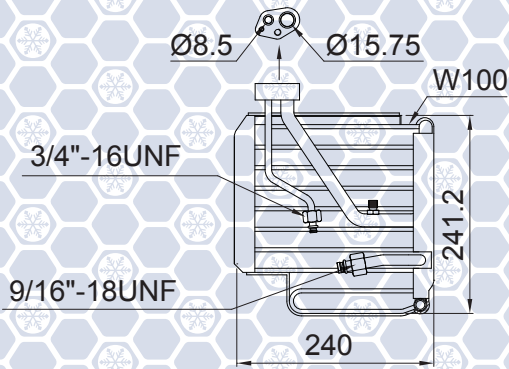

E1-01031

ADVENTURE FRONT R13