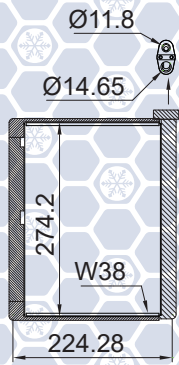

D1-00001

ZINGER 2.4L