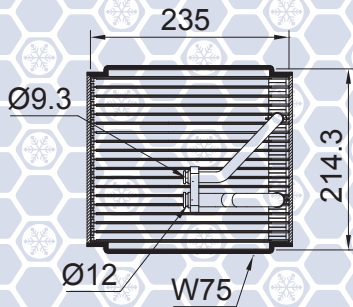

CABSTAR 2.9 L / 3.2 L

**F4-01044**

SENTRA 180/ X-TRAIL

**F4-01072**

CANTER (SANDEN TYPE)

**F4-01092**

PATHFINDER / PATROL Y61 RHD

**F4-01089**