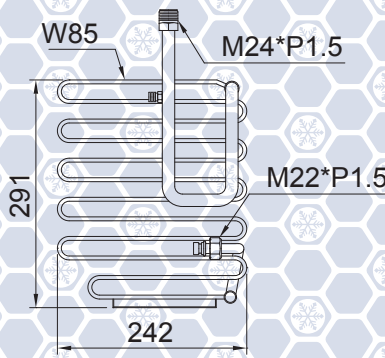

E2-00288

ACCORD / CL 2.2