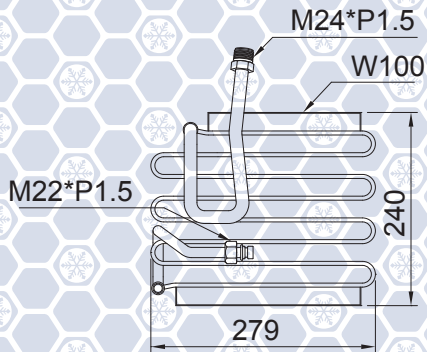

E5-00963

COROLLA