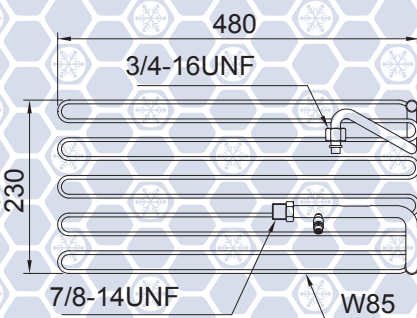

E2-00897

BM