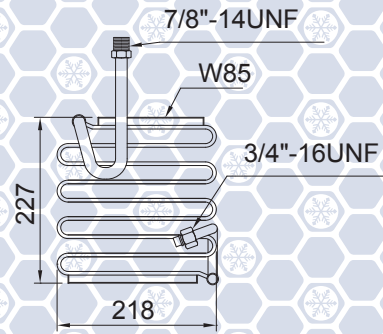

E2-00017

PICK UP