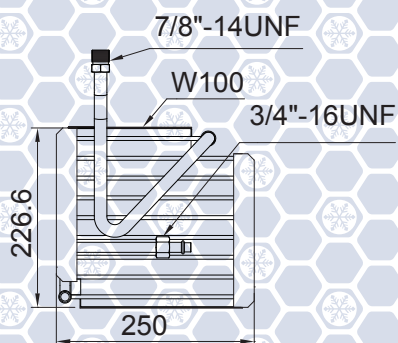

E1-01071

COROLLA (SP)