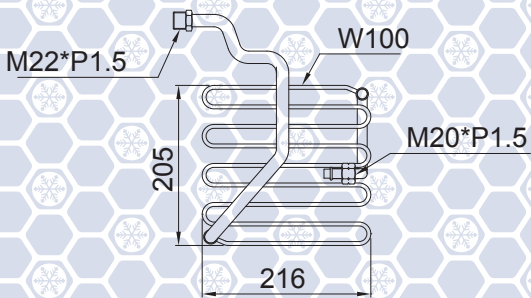

E1-00710

EXCAVATOR