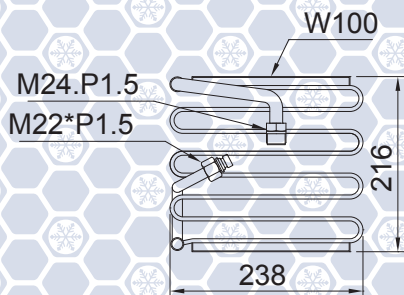

E5-00696

HINO TRUNK