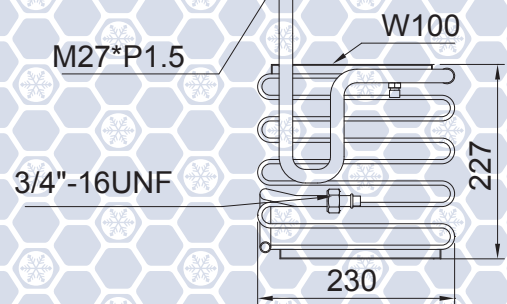

### E1-00930

IVECO TRUCK