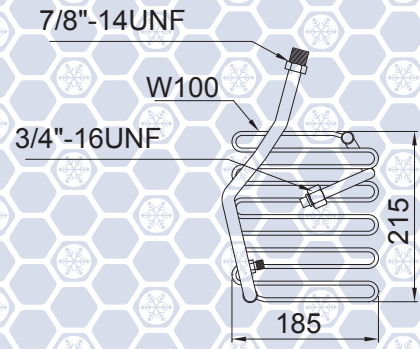

### E2-01030

BM

**E2-01047**

REVO FRONT (DENSO)

**E3-00074**

COMMODORE VL (LATE)

**E2-01055**

COROLLA