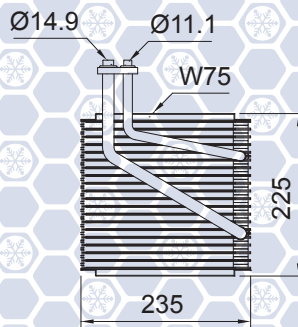

F4-01089

ESCAPE/TRIBUTE 2.0 / 3.0