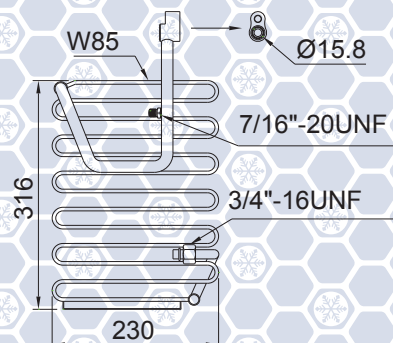

E2-00210

ACCORD