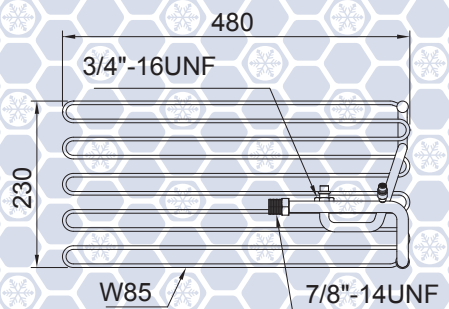

E2-01030

BM