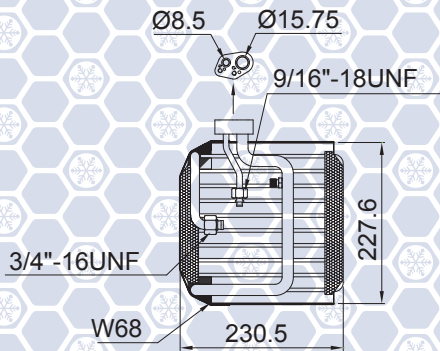

E8-01066

LANCER