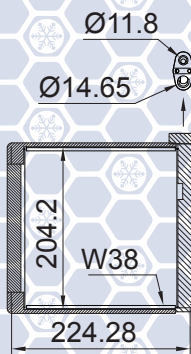

D1-00002

BLUEBIRD SYLPHY 2.0 L / LIVINA 1.6 L / TIIDA 1.6