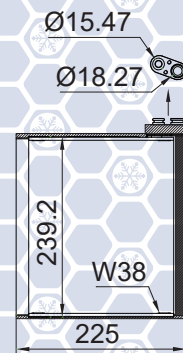

D1-00033

FIT