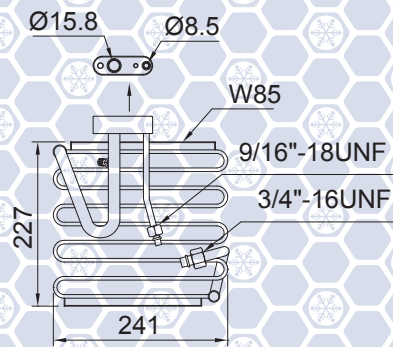

E2-00133

CIVIC / INTEGRA