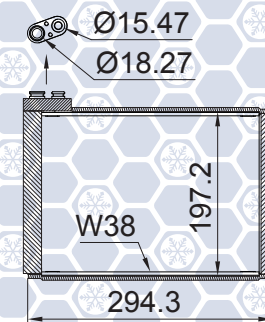

D1-00042

YARIS