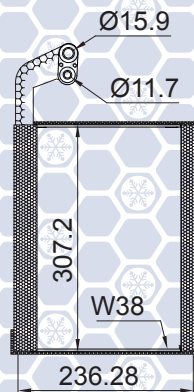

D1-00025

COMMODORE VE